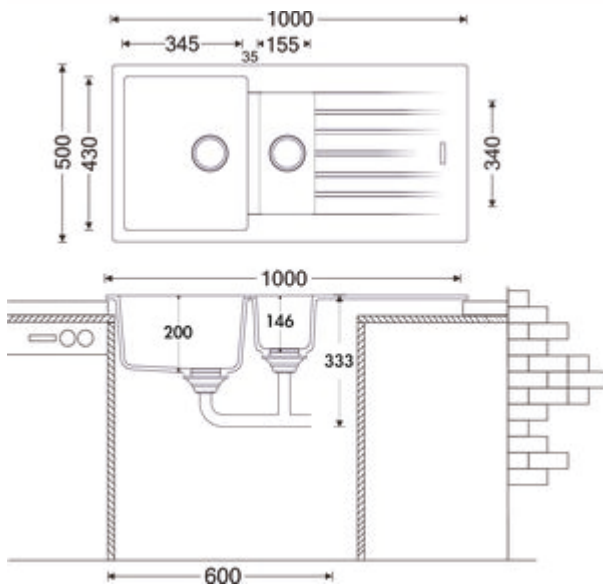

Angola 150

Productnummer: 1106013

Configuratie: graniet metallico

Configuratie-opties

- 1106011 | graniet nero
- 1106012 | graniet espresso
- 1106013 | graniet metallico
- 1106015 | graniet magnolia
- 1106016 | graniet concrete
- 1106017 | graniet lava
- 1106018 | graniet nero assoluto

- ✓ Inbouw-spoelunit
- ✓ Composiet
- ✓ Excentrische set, verchroomd

Inbouw-spoelunit. Composiet, met afdruppelvlak und restenbekken, reversibel. 3½" zeefkorventiel met draaiwaste-garnituur, verchroomd. Restenbekken sluitbaar.

- aan beide zijden doorgeboord
- geschikt voor werkbladdiktes van 22 mm tot 44 mm
- uitzaagafmeting ca. 980 x 480 mm
- zonder element voor restenbekken
- ook bruikbaar in combinatie met warmwaterkranen (+/-100 °C)

[meer info...](#)

Technische gegevens

Type artikel	spoelunit	Aantal gaten	2
Breed	1.000 mm	Let op fittingboring	voorgeboord
Materiaal	Composiet	Indeling bekken	Reversibel
Installatievariant	Inbouw-spoelunit	Aantal bekkens	1 Hoofdbekken en 1 Restenbekken
Hoogte restenbekken	146 mm	Aantal overstroompunten	1
Breed restenbekken	155 mm	AfdruiPREK	Met geribbeld afvoervlak
Diep restenbekken	340 mm	Ventilart	3½" zeefkorventiel
Breedte hoofdspoelbak	345 mm	Overloop	Overloop in het hoofdbassin
Diepte hoofdspoelbak	430 mm	Garnitur	Excentrische set, verchroomd
Uitgesneden afmeting	ca. 980 x 480 mm	Kastbreedte	600 mm
Maximale dikte werkbladmateriaal	44 mm	Garneer activering	Verchroomd roterend excentriek
Minimale dikte werkbladmateriaal	22 mm	Restenbekken	Ja restenbekken sluitbaar zonder element voor restenbekken
Aantal kraangaten	1	Geschikt voor	ook bruikbaar in combinatie met warmwaterkranen (+/-100 °C)
Armatuur bank	Ja		

Accessoires

1106051 AfdruiPSchaal van roestvrij staal, Toebehoren, 466 x 252 mm