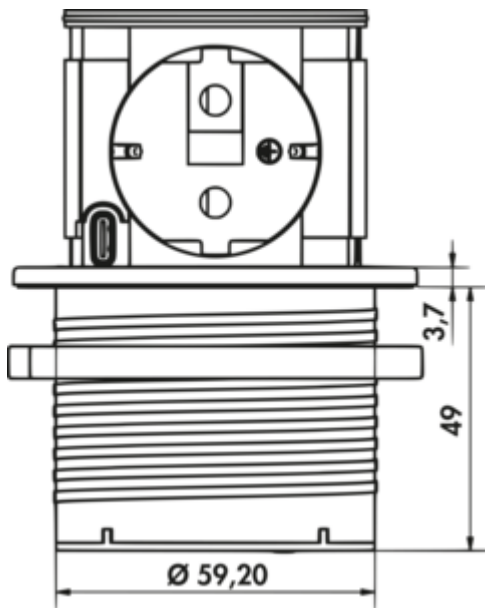

Piccolino UNO

Produktnummer: 7053226

Konfiguration: Blende schwarz matt

Konfigurationsoptionen

- 7053225 | Blende Edelstahl
- 7053226 | Blende schwarz matt
- 7053227 | Blende weiß matt
- 7053228 | Blende gunmetal
- 7053229 | Blende kupferfarbig

- ✓ Versenkbares Steckdosenelement
- ✓ 1 x Schukosteckdose
- ✓ USB-C 22 W

Steckdosenelement. Versenkbar. Mit 1 Schukosteckdose, 1x USB Charger Typ C, 22 Watt. Für den Einbau in Arbeitsplatten.

- Material Kunststoff, schwarz
- 1 x USB Charger Typ C, 5 VDC, IAI out: 1100 mA
- 2000 mm Netzanschlussleitung mit Schukostecker
- Bohr-Ø ca. 60 mm
- für Plattenstärke ab 16 mm, Fixierung über Schraubring
- Kabelauslass unten

weitere Infos...

Technische Daten

Artikeltyp	Steckdosenelement	Farbe Blende	schwarz matt
Höhe	47,50 mm	Farbe Steckdose	schwarz
Breite	67,80 mm	Höhe ausgefahren	48,5 mm
Bohrdurchmesser	60 mm	Kabelauslass	Kabelauslass unten
Material	Kunststoff	Ausführung Steckdosen	1 x Schukosteckdose
Montage/Befestigung	Einbaumontage in die Arbeitsplatte	Anzahl USB-Ports	1
Hinweis	kann nachgerüstet werden	USB-Typ	USB-C
Arbeitsplattenstärke	ab 16 mm	Art des Steckdosenelements	Vsenkbares Steckdosenelement
Netzspannung	230 V/16 A	Nennstrom	16 A
Zertifizierung	CE	Anzahl Steckdosen (gesamt)	1
Schutzart	IP44	Öffnungsmechanismus	Push-to-Open
Einbautiefe	48 mm	Ausführung USB	1 x USB Charger Typ A, 5 VDC, IAI out: 1000 mA
Netzstecker lose beigelegt	Ja	intelligentes Laden	Ja
Länge der Zuleitung (primär)	2.000 mm		

Zubehör

7052166 Lochsäge, Ø 60 mm, für VersaDot Lite

Empfehlungen

7052166 Lochsäge, Ø 60 mm, für VersaDot Lite