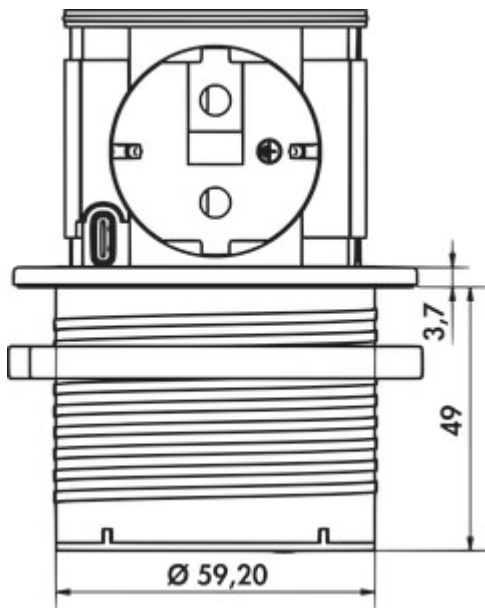

Piccolino UNO

Produktnummer: 7053226

Konfiguration: Blende schwarz matt

Konfigurationsoptionen

- 7053225 | Blende Edelstahl
- 7053226 | Blende schwarz matt
- 7053227 | Blende weiß matt
- 7053228 | Blende gunmetal
- 7053229 | Blende kupferfarbig

✓ Versenkbares Steckdosenelement

✓ 1 x Schukosteckdose

✓ Öffnungsmechanismus: Push-to-Open

Steckdosenelement. Versenkbar. Mit 1 Schukosteckdose, 1x USB Charger Typ C, 30 Watt. Für den Einbau in Arbeitsplatten.

- Material Kunststoff, schwarz
- 1 x USB Charger Typ C, 5 VDC, I_{A/I} out: 1100 mA
- 2000 mm Netzanschlussleitung mit Schukostecker
- Bohr-Ø ca. 60 mm
- für Plattenstärke ab 16 mm, Fixierung über Schraubring
- Kabelauslass unten

weitere Infos...

Technische Daten

Artikeltyp	Steckdosenelement	Farbe Blende	schwarz matt
Höhe	47,50 mm	Farbe Steckdose	schwarz
Breite	67,80 mm	Höhe ausgefahren	48,5 mm
Bohrdurchmesser	60 mm	Kabelauslass	Kabelauslass unten
Material	Kunststoff	Ausführung Steckdosen	1 x Schukosteckdose
Montage/Befestigung	Einbaumontage in die Arbeitsplatte	flächenbündig einbaubar	Ja
Hinweis	kann nachgerüstet werden	Anzahl USB-Ports	1
Arbeitsplattenstärke	ab 16 mm	USB-Typ	USB-C
Netzspannung	230 V/16 A	Art des Steckdosenelements	Vsenkbares Steckdosenelement
Zertifizierung	CE	Nennstrom	16 A
Schutzart	IP44	Anzahl Steckdosen (gesamt)	1
Einbautiefe	48 mm	Öffnungsmechanismus	Push-to-Open
Netzstecker lose beigelegt	Ja	Ausführung USB	1 x USB Charger Typ A, 5 VDC, I _{A/I} out: 1000 mA
Länge der Zuleitung (primär)	2.000 mm		