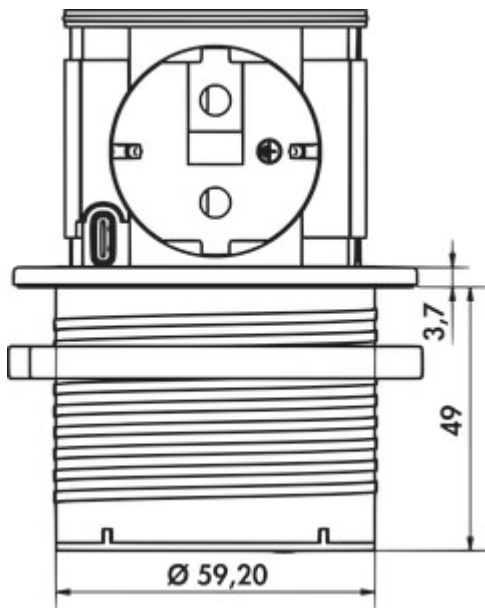

Piccolino UNO

Produktnummer: 7053226

Konfiguration: Blende schwarz matt

Konfigurationsoptionen

- 7053225 | Blende Edelstahl
- 7053226 | Blende schwarz matt
- 7053227 | Blende weiß matt
- 7053228 | Blende gunmetal
- 7053229 | Blende kupferfarbig

✓ Versenkbares Steckdosenelement

✓ 1 x Schukosteckdose

✓ Öffnungsmechanismus: Push-to-Open

Steckdosenelement. Versenkbar. Mit 1 Schukosteckdose, 1x USB Charger Typ C, 30 Watt. Für den Einbau in Arbeitsplatten.

- Material Kunststoff, schwarz
- 1 x USB Charger Typ C, 5 VDC, I_{A/I} out: 1100 mA
- 2000 mm Netzanschlussleitung mit Schukostecker
- Bohr-Ø ca. 60 mm
- für Plattenstärke ab 16 mm, Fixierung über Schraubring
- Kabelausschuss unten

[weitere Infos...](#)

Technische Daten

Artikeltyp	Steckdosenelement	Farbe Blende	schwarz matt
Bohrdurchmesser	60 mm	Farbe Steckdose	schwarz
Breite	67,80 mm	Höhe ausgefahren	48,5 mm
Material	Kunststoff	Kabelausschuss	Kabelausschuss unten
Montage/Befestigung	Einbaumontage in die Arbeitsplatte	Ausführung Steckdosen	1 x Schukosteckdose
Hinweis	kann nachgerüstet werden	flächenbündig einbaubar	Ja
Arbeitsplattenstärke	ab 16 mm	Anzahl USB-Ports	1
Netzspannung	230 V/16 A	USB-Typ	USB-C
Zertifizierung	CE	Art des Steckdosenelements	Vsenkbares Steckdosenelement
Schutzart	IP44	Nennstrom	16 A
Einbautiefe	48 mm	Anzahl Steckdosen (gesamt)	1
Netzstecker lose beigelegt	Ja	Öffnungsmechanismus	Push-to-Open
Länge der Zuleitung (primär)	2.000 mm	Ausführung USB	1 x USB Charger Typ A, 5 VDC, I _{A/I} out: 1000 mA