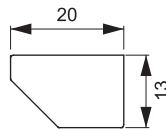

Accessoires Manubrio

Couleur acier inox

DIMENSIONS

Embout

Déduction sur le côté :
3mm

Coin extérieur

Déduction par côté :
5,5 mm

Coin intérieur

Déduction par côté :
19 mm