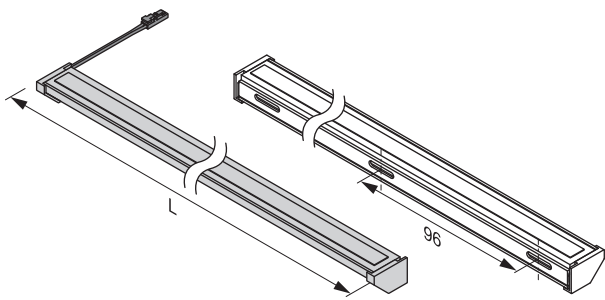

Accessoires Manubrio

Couleur acier inox

DIMENSIONS

Embout

Déduction sur le côté :
3mm

Coin extérieur

Déduction par côté :
5,5 mm

Coin intérieur

Déduction par côté :
19 mm