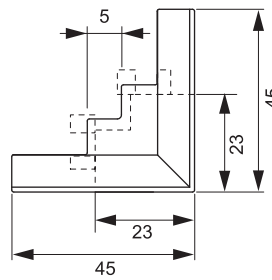

Accessoires Manubrio

Couleur acier inox

DIMENSIONS

Embout

Déduction sur le côté :
3mm

Coin extérieur

Déduction par côté :
5,5 mm

Coin intérieur

Déduction par côté :
19 mm