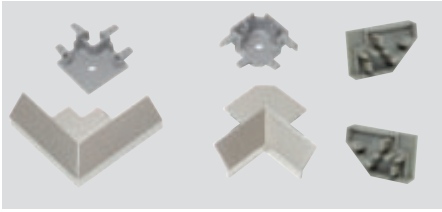

Accessoires Manubrio

Couleur acier inox

DIMENSIONS

Embout

Déduction sur le côté :
3mm

Coin extérieur

Déduction par côté :
5,5 mm

Coin intérieur

Déduction par côté :
19 mm