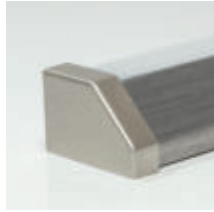

Accessoires Manubrio

Couleur acier inox

DIMENSIONS

Embout

Déduction sur le côté :
3mm

Coin extérieur

Déduction par côté :
5,5 mm

Coin intérieur

Déduction par côté :
19 mm