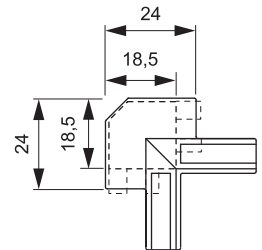

Accessoires Manubrio

Couleur acier inox

DIMENSIONS

Embout

Déduction sur le côté :
3mm

Coin extérieur

Déduction par côté :
5,5 mm

Coin intérieur

Déduction par côté :
19 mm