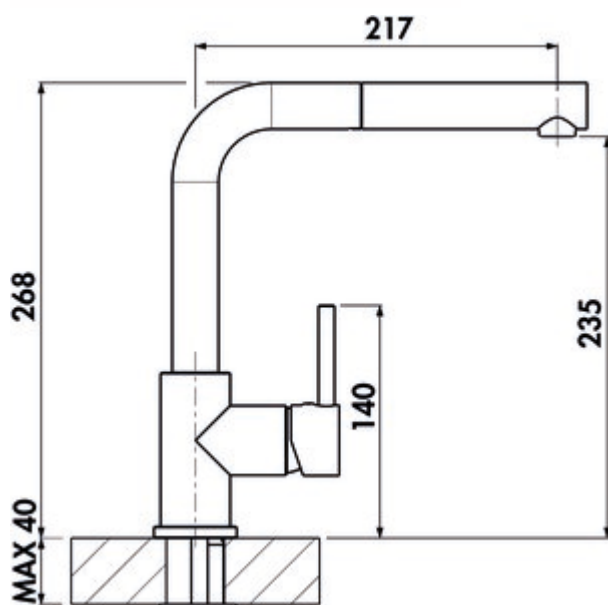

LINEA Arco 2

Productnummer: 5011268

Configuratie: grafiet, laagdruk

Configuratie-opties

- 5011252 | chroom, hoogdruk
- 5011253 | roestvrij staalfinish, hoogdruk
- 5011262 | zwart mat, hoogdruk
- 5011263 | grafiet, hoogdruk
- 5011265 | chroom, laagdruk
- 5011266 | roestvrij staalfinish, laagdruk
- 5011267 | zwart mat, laagdruk
- 5011268 | grafiet, laagdruk
- 5011271 | koperkleurig, hoogdruk

✓ Gootsteenkraan

✓ laagdruk

✓ Zwenkbaar

Eengreepsmengkraan. Met zwenk-/uittrekbare metalen uitloop, zijdelingse hendel, laminaire straalregelaar en keramisch binnenwerk.

— zwenkbereik 360°

— boor Ø 35 mm

— komt overeen met de Duitse en Europese drinkwaterverordening/richtlijn

BELGAQUA

[meer info...](#)

Technische gegevens

Type artikel	Gootsteenkraan	Kundendienst	Uw claim bij de klantenservice tijdens de garantieperiode wordt individueel in overleg afgehandeld.
Merk	LINEA	Type fitting	Eengreepsmengkraan
Aantal handgrepen	1	Bedrijfsdruk	laagdruk
Totale installatiehoogte	268 mm	Materiaal	messing
Bereik	217 mm	Werkbladdikte	40 mm
uitloop	Zwenkbaar Uittrekbaar	Aantal kraangaten	1
Afvoerhoogte	235 mm	Patroongrootte	35 mm
Bedrijfsmodus	Hefboom	Slangdouche met veergeleiding	Nee
Boordiameter	35 mm	Minimale afstand muur tot middelste kraangat	10 mm
positie hendel	rechts	Type aansluiting	G 3/8" F
Garantie	2 jaar Naber-garantie (behalve op slijtageonderdelen), de algemene garantievoorwaarden van Naber GmbH zijn van toepassing.	Aansluitgrootte	DN 15
Patroon met keramische afdichtingsschijven	Ja	Verbindingslangen	450 mm
Draaibare uitloop	360°		