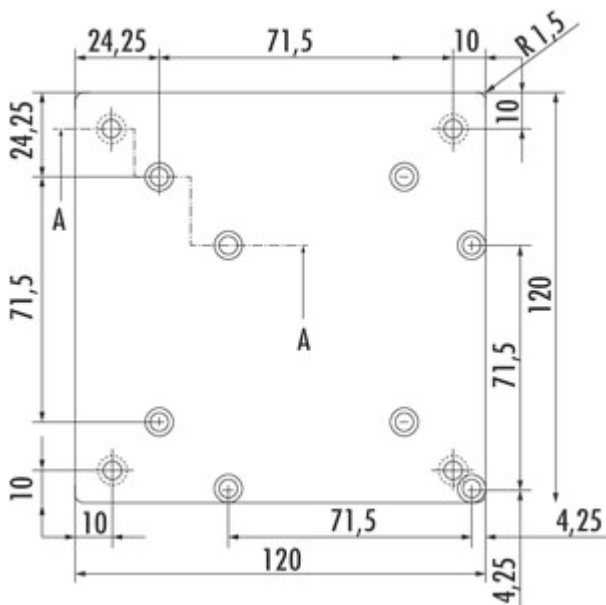

Rhodos Vierkantfuß Aluminium

Produktnummer: 3013029
 Konfiguration: edelstahlfarbig, H 1100 mm

Konfigurationsoptionen

- 3013025 | edelstahlfarbig, H 700 mm
- 3013027 | edelstahlfarbig, H 870 mm
- 3013028 | edelstahlfarbig, H 1070 mm
- 3013029 | edelstahlfarbig, H 1100 mm

- ✓ Stützfuß
- ✓ Material: Aluminium
- ✓ quadratisch

Stützfuß. Edelstahlfarbiger Vierkantfuß für Holzbefestigung. Die Befestigungsplatte für Holz kann sowohl mittig als auch auf Eck montiert werden, kürzbar.

- Rohr 80 x 80 mm
- Höhe (zzgl. 15 mm Höhenverstellung)
- inkl. Befestigungsplatte für Holz
- Tragkraft ca. 250 kg

[weitere Infos...](#)

Technische Daten

Artikeltyp	Stützfuß	Tragkraft	ca. 250 kg
Breite	80 mm	Höhenverstellung	15 mm
Material	Aluminium	Ausführung Stützelement	gerade
Montage/Befestigung	Eckmontage mittig möglich	mit Befestigungsplatte	Ja
geeignet für	Holzbefestigung	Rohrmaß	80 x 80 mm
Eigenschaften	kürzbar	Maße Auflagefläche	120 x 120 mm
Form	quadratisch		

Maßskizze (PDF)