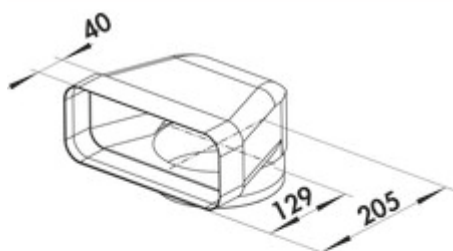

F-UR 150 omkeerstuk 90°

Productnummer: 4043002

Configuratie: wit

Configuratie-opties

4043002 | wit

- ✓ Verbindingselement
- ✓ Insteeksysteem voor verlijming achteraf

Voor directe aansluiting van de kap met luchtleschoepen en eenzijdig aangepaste mof.

[meer info...](#)

Technische gegevens

Type artikel	Verbindingselement	Diameter aansluiting	150 mm
Breed	227 mm	Systeemdimensie	150
Materiaal	polypropyleen	Uitgangsaandrijving	rond
Monteren/bevestigen	Insteeksysteem voor verlijming achteraf	Ventilatiesysteem	COMPAIR flow 150
Vorm	hoekig