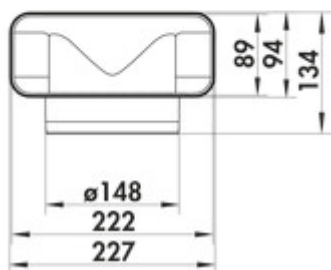

F-UR 150 omkeerstuk 90°

Productnummer: 4043002

Configuratie: wit

Configuratie-opties

4043002 | wit

- ✓ Verbindingselement
- ✓ Insteeksysteem voor verlijming achteraf

Voor directe aansluiting van de kap met luchtleschoepen en eenzijdig aangepaste mof.

[meer info...](#)

Technische gegevens

Type artikel	Verbindingselement	Diameter aansluiting	150 mm
Breed	227 mm	Systeemdimensie	150
Materiaal	polypropyleen	Uitgangsaandrijving	rond
Monteren/bevestigen	Insteeksysteem voor verlijming achteraf	Ventilatiesysteem	COMPAIR flow 150
Vorm	hoekig