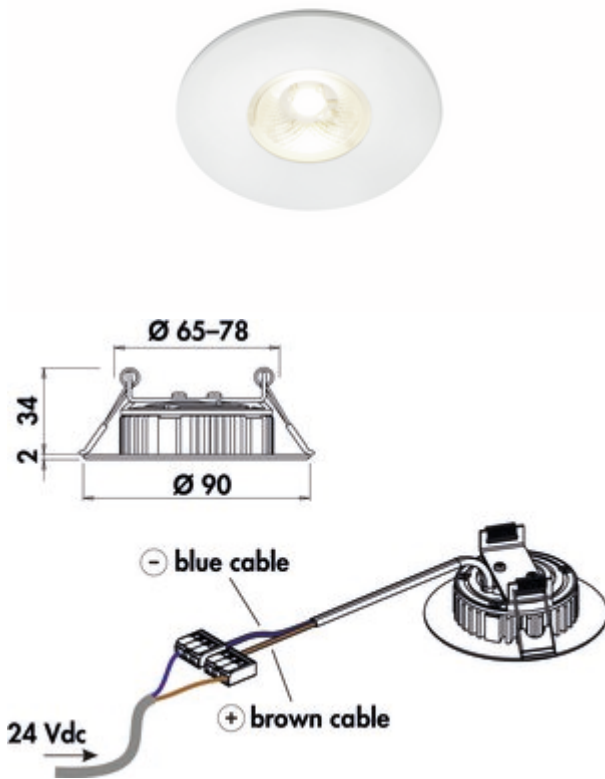

### Configuratie-opties

7063374 | afzonderlijke lamp zonder schakelaar

- ✓ Inbouwlamp
- ✓ Bovenplanklamp
- ✓ 3000 K warmwit

Inbouwlamp, plafondlamp. Gloeilichaam van aluminium drukgietwerk, wit, krachtige COB-lichtbron, middenstraal-optiek.

Afzonderlijke lamp zonder schakelaar

- 4,4 watt, 24 V, 3000 K warmwit
  - dimfunctie: helderheid traploos dimbaar (alleen in combinatie met 7063375)
  - max. 105 lumen/watt
  - IP20
  - met veerklemmen voor de inbouw in verlaagde plafonds
  - snoer 2000 mm
  - kabellengte secundair 150 mm snoer
  - boor-Ø 65–78 mm
  - inbouwdiepte 34 mm
  - aansluiting op LED converter 2430 (7062250)
- Dit product bevat een lichtbron van de energie-efficiëntieklasse E.

### Technische gegevens

Type artikel	Lamp	Transformator/omvormer vereist	Ja, moet apart besteld worden
Monteren/bevestigen	Installatie basisapparaat (hangelement/plank) installatie Plafondmontage	Met veerklemmen voor installatie in spouwplafonds	Ja
Energie-efficiëntieklasse	E	Materiaal behuizing	Gegoten aluminium
Beschermingsklasse	IP20	Kleur behuizing	wit
Lengte aansluitkabel (secundair)	150 mm	Buitendiameter	90 mm
Schakelaar	Nee	Lichtbron inbegrepen	Ja
Vorm	rond	Type dimmen	helderheid traploos dimbaar
Installatie diepte	34 mm	Lengte van de toevoerleiding (primair)	2.000 mm
Type lichtbron	LED	Type armatuur	Inbouwlamp Bovenplanklamp
Kleurtemperatuur	3000 K warmwit	Dimfunctie	helderheid traploos dimbaar
Vervangbare verlichting	Nee	Verlichtingsvermogen	4,4 watt
Lichtopbrengst	105 lumen/watt		