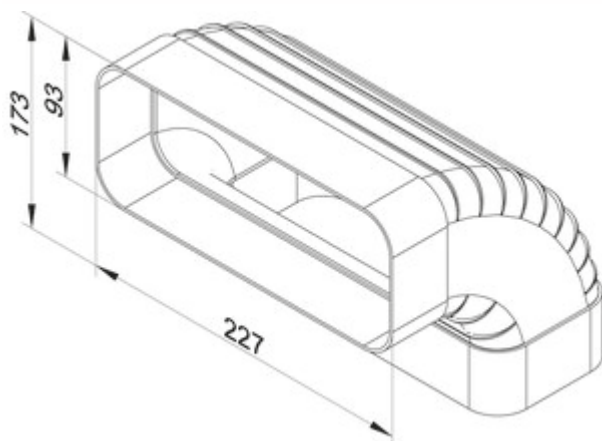

F-RBV 150 coude de tuyau vertical 90°

Numéro de produit: 4043004

Configuration: blanc

Options de configuration

4043004 | blanc

- ✓ Élément de raccordement
 - ✓ Système d'emboîtement pour un collage ultérieur
- Avec corps conducteurs d'air et manchons préformés des deux côtés.

[plus d'infos...](#)

Fiche technique

Type d'article	Élément de raccordement	Forme	angulaire
Garantie	Garantie Naber de 5 ans (hors pièces d'usure), les conditions générales de garantie de la société Naber GmbH s'appliquent.	Diamètre de raccordement	150 mm
Largeur	173,5 mm	Dimension du système	150
Matériau	polypropylène	Forme de raccordement	angulaire
Montage/fixation	Système d'emboîtement pour un collage ultérieur	Système de ventilation	COMPAIR flow 150