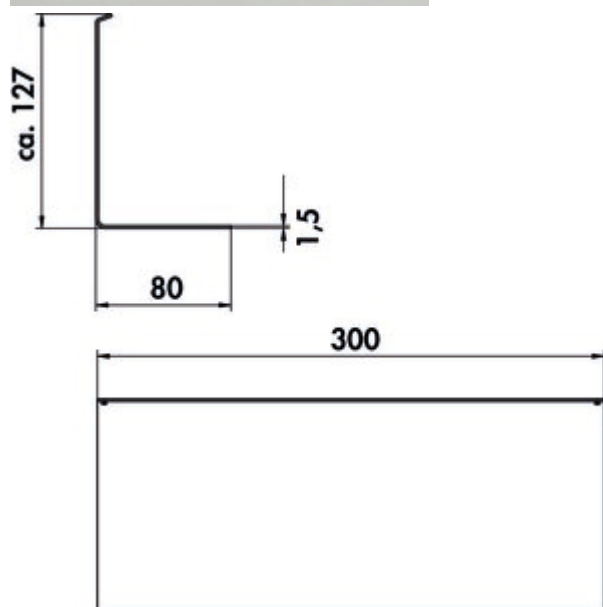

transFORM Ablage 1

Produktnummer: 8041220
Konfiguration: schwarz matt

Konfigurationsoptionen

8041220 | schwarz matt

- ✓ Relingsystem
- ✓ L-Form
- L-förmig.
- pulverbeschichtet
- 120 x 300 x 80 mm (H x B x T)

[weitere Infos...](#)

Technische Daten

Artikeltyp	Relingsystem	Form	L-Form
Breite	300 mm	Anzahl Ablageelemente	1
Oberfläche/Beschichtung	pulverbeschichtet		

Zubehör

8041210	transFORM Grundprofil, Relingsystem, L 1800 mm
8041211	transFORM Grundprofil, Relingsystem, L 2400 mm
8041212	transFORM Abdeckprofil, Relingsystem, L 1800 mm
8041213	transFORM Abdeckprofil, Relingsystem, L 2400 mm
8041214	transFORM Profil, Relingsystem, L 900 mm
8041215	transFORM Profil, Relingsystem, L 1200 mm
8041216	transFORM Profil, Relingsystem, L 1500 mm
8041217	transFORM Aufsatzregal, Relingsystem, 750 x 300 x 180 mm (H x B x T)
8041218	transFORM Aufsatzregal, Relingsystem, 900 x 300 x 180 mm (H x B x T)
8041219	transFORM Aufsatzregal, Relingsystem, 1200 x 300 x 180 mm (H x B x T)
8041220	transFORM Ablage 1, Relingsystem, schwarz matt
8041221	transFORM Ablage 2, Relingsystem, schwarz matt
8041222	transFORM Ablage 3, Relingsystem, schwarz matt
8041223	transFORM Gewürzbord, Relingsystem, schwarz matt
8041224	transFORM Flaschenhalter, Relingsystem, schwarz matt
8041225	transFORM Ablage 4, Relingsystem, schwarz matt
8041226	transFORM Papierrollenhalter, Relingsystem, schwarz matt
8041227	transFORM Gläserhalter, Relingsystem, schwarz matt
8041228	transFORM Hakenleiste, Relingsystem, schwarz matt
8041229	transFORM Köcher, Relingsystem, schwarz matt
8041230	transFORM Powerbox, Relingsystem, schwarz matt
8041245	transFORM Profil, Relingsystem, L 1800 mm
8041246	transFORM Profil, Relingsystem, L 2400 mm
8041258	transFORM Set-1, Relingsystem, schwarz matt
8041255	transFORM Set-2, Relingsystem, schwarz matt
8041256	transFORM Set-3, Relingsystem, schwarz matt
8041254	transFORM Set-4, Regalsystem, schwarz matt