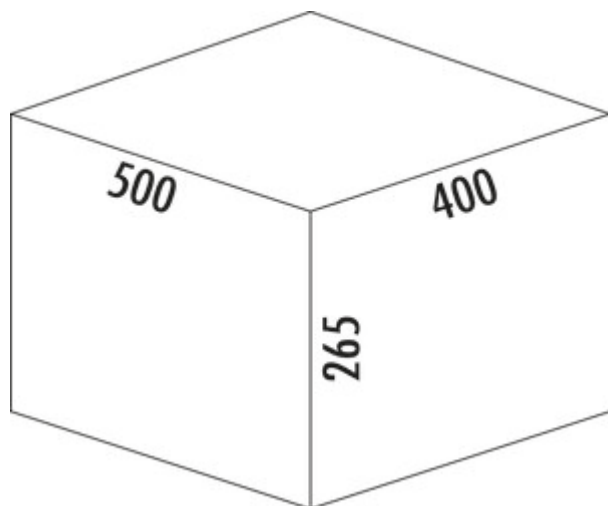

WESCO® Pullboy Versa® 265 K/500-3

Numéro de produit: 8011710

Configuration: anthracite, H 265 mm

Options de configuration

8011710 | anthracite, H 265 mm

✓ Dispositifs d'extraction existants

✓ 21 l

✓ Nombre de récipients: 3

— hauteur totale 265 mm

— le couvercle total en option peut être monté derrière la façade supérieure pour gagner de la place

— bac de fond 462 x 400 mm (L x P), découpable jusqu'à 304 x 380 mm (L x P)

[plus d'infos...](#)

Fiche technique

Type d'article	Système de collecte des déchets	Largeur de l'armoire	500 mm
Marque	WESCO®	Volume total	21 l
Largeur	500 mm	Volume/contenu du récipient 1	7 l
Remarque	le couvercle général en option peut être monté derrière la façade supérieure pour gagner de la place	Volume/contenu du récipient 2	7 l
Autre	bac de sol 462 x 400 mm (l x p) - découpable	Volume/contenu du récipient 3	7 l
Matériau du récipient	plastique	Forme	angulaire
Matériau Deckel	plastique	Hauteur d'installation	265 mm
Couvercle	Oui	Volume/contenu du récipient	7/7/7
Type de couvercle(s)	Couvercle de fermeture	Profondeur d'encastrement	400 mm
Nombre de récipients	3	Seau individuel peut être retiré	Oui
Type de construction Collecteur de déchets	Dispositifs d'extraction existants		