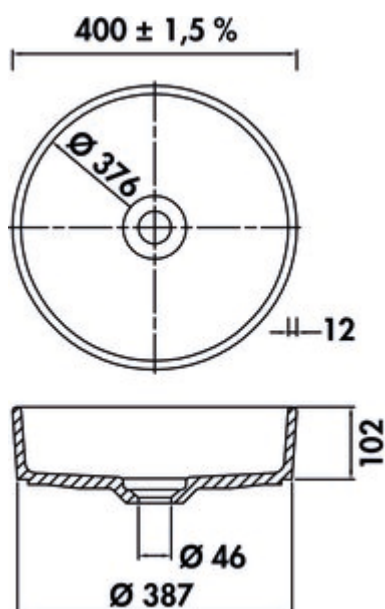

Patera 40

Produktnummer: 1091101

Konfiguration: schiefer

Konfigurationsoptionen

1091100 | weiß glänzend

1091101 | schiefer

1091102 | nero

- ✓ Waschbecken
 - ✓ Keramik
 - ✓ inkl. Ablauf mit keramischer Abdeckung
- Aufsatzwaschbecken rund. Keramik.
- inkl. Ablauf mit keramischer Abdeckung
 - Ausschnittmaß ca. Ø 357 mm
 - Becken nicht verschließbar

[weitere Infos...](#)

Technische Daten

Artikeltyp	Spüle	Ausschnittmaß	ca. Ø 357 mm
Breite	387 mm	Armaturenbank	Nein
Material	Keramik	Anzahl Becken	1 Hauptbecken
Einbauvariante	Waschbecken	Ventilart	Becken nicht verschließbar
Breite Hauptbecken	376 mm	Garnitur	inkl. Ablauf mit keramischer Abdeckung
Tiefe Hauptbecken	376 mm	Schrankbreite	500 mm