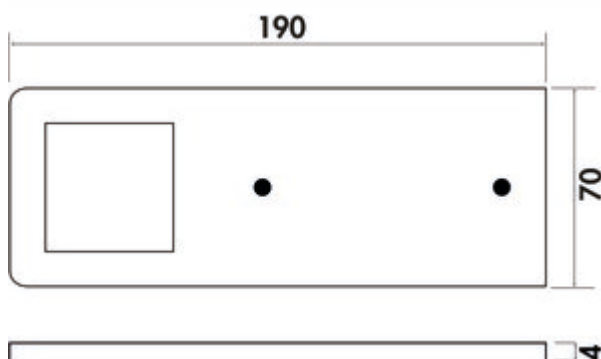

### Options de configuration

7063300 | lot de 4, aluminium

7063304 | luminaire individuel sans interrupteur, aluminium

✓ Luminaire encastrables par le bas

✓ 3100 K blanc chaud

✓ 5 watts

Luminaire à encastrer par le bas. Boîtier en aluminium, 4 mm.