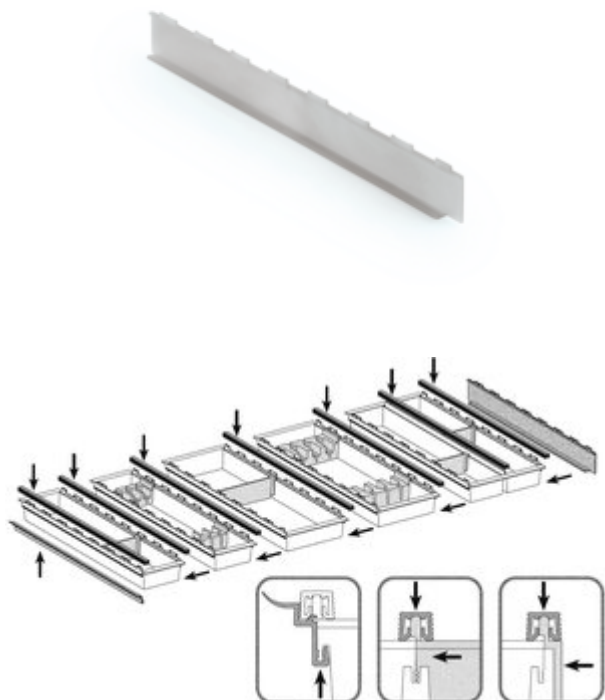

Cuisio scheidingplaatjes/zijafsluiting 3

Productnummer: 8034230

Configuratie: zijafsluiting

Configuratie-opties

8034227 | scheidingplaatjes, voor 100 mm schaal

8034228 | scheidingplaatjes, voor 150 mm schaal

8034229 | scheidingplaatjes, voor 200 mm schaal

8034230 | zijafsluiting

- ✓ Bestekelementen
 - ✓ kunststof
- Grafiet-doorschijnend.

[meer info...](#)

Technische gegevens

Type artikel	Bestekelementen	Materiaal	kunststof
Garantie	2 jaar Naber-garantie (behalve op slijtageonderdelen), de algemene garantievoorwaarden van Naber GmbH zijn van toepassing.	Geschikt voor	voor zijafsluiting