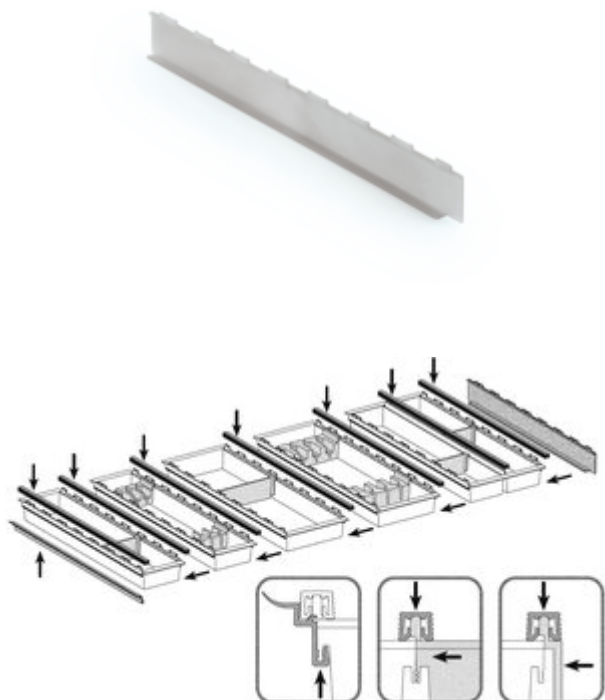

Cuisio traverses de séparation/raccord latéral 3

Numéro de produit: 8034230
Configuration: bordure latérale

Options de configuration

8034227 | traverses de séparation, pour coupelle de 100 mm
8034228 | traverses de séparation, pour coupelle de 150 mm
8034229 | traverses de séparation, pour coupelle de 200 mm
8034230 | bordure latérale

✓ Insert à couverts
✓ plastique
Graphite-translucide.

[plus d'infos...](#)

Fiche technique

| | | | |
|----------------|--|---------------|-----------------------|
| Type d'article | Insert à couverts | Matériau | plastique |
| Garantie | Garantie Naber de 2 ans (hors pièces d'usure), les conditions générales de garantie de la société Naber GmbH s'appliquent. | Convient pour | pour bordure latérale |