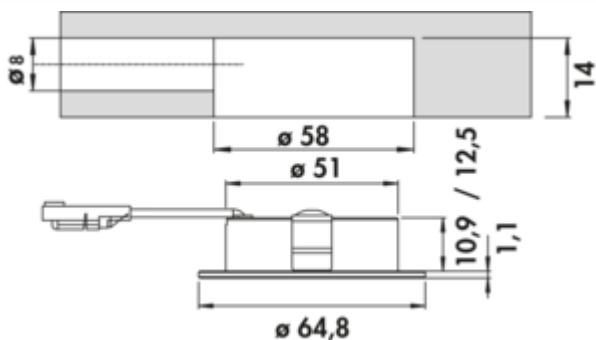

Anelli LED roestvrij staalkleurig

Productnummer: 7061324

Configuratie: afzonderlijke lamp z. s., 4000 K neutraal wit

Configuratie-opties

7061324 | afzonderlijke lamp z. s., 4000 K neutraal wit

7061326 | set-2, 4000 K neutraal wit

7061328 | set-3, 4000 K neutraal wit

7061330 | set-5, 4000 K neutraal wit

7063358 | afzonderlijke lamp z. s., 3000 K warmwit

7063360 | set-2, 3000 K warmwit

7063362 | set-3, 3000 K warmwit

7063364 | set-5, 3000 K warmwit

- ✓ Inbouwlamp
- ✓ Opbouwlamp
- ✓ 4000 K neutraal wit

Inbouwlamp. Kast van aluminium, verlichting zonder zichtbare LED punten.

Afzonderlijke lamp zonder schakelaar

- 4 watt, 12 V, twee kleurgebieden: **4000 K** neutraal wit, **3000 K** warmwit
- 62 lumen/watt
- 2000 mm toevoerleiding
- boor $\varnothing$ 58 mm

Set-2,-3,-5 zonder schakelaar bestaande uit:

- 2, 3 of 5 afzonderlijke lampen zonder schakelaar (7061324/7063358)
- 1 LED converter 20 (7062309)
- uitbreidbaar tot 5 lampen

Dit product bevat een lichtbron van energie-efficiëntieklasse F.

[meer info...](#)

Technische gegevens

Type artikel	Lamp	Lichtopbrengst	62 lumen/watt
Hoogte	1,1 mm	Transformator/omvormer vereist	Ja, moet apart besteld worden
Boordiameter	58 mm	Aansluiting	Eenzijdig
Breed	64,8 mm	Materiaal behuizing	aluminium
Monteren/bevestigen	Installatie basisapparaat (hangelement/plank) installatie	Kleur behuizing	roestvrij staalkleurig
Energie-efficiëntieklasse	F	Buitendiameter	64,8 mm
Beschermingsklasse	III	Homogeen lichtveld zonder zichtbare LED-punten	Ja
Schakelaar	Nee	Lichtbron inbegrepen	Ja
Vorm	rond	Lengte van de toevoerleiding (primair)	2.000 mm
Type lichtbron	LED	Type armatuur	Inbouwlamp Opbouwlamp
Kleurtemperatuur	4000 K neutraal wit	Verlichtingsvermogen	4 watt
Vervangbare verlichting	Nee