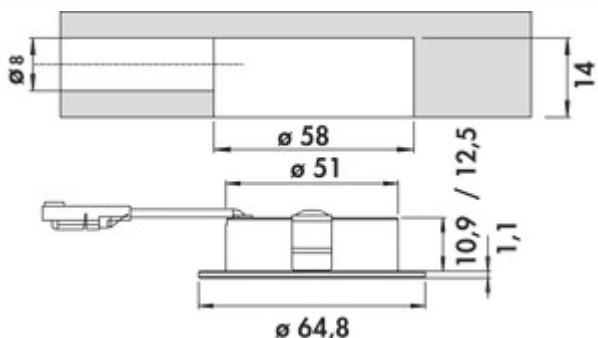

Anelli LED roestvrij staalkleurig

Productnummer: 7061324

Configuratie: afzonderlijke lamp z. s., 4000 K neutraal wit

Configuratie-opties

7061324 | afzonderlijke lamp z. s., 4000 K neutraal wit

7061326 | set-2, 4000 K neutraal wit

7061328 | set-3, 4000 K neutraal wit

7061330 | set-5, 4000 K neutraal wit

7063358 | afzonderlijke lamp z. s., 3000 K warmwit

7063360 | set-2, 3000 K warmwit

7063362 | set-3, 3000 K warmwit

7063364 | set-5, 3000 K warmwit

- ✓ Inbouwlamp
- ✓ Opbouwlamp
- ✓ 4000 K neutraal wit

Inbouwlamp. Kast van aluminium, verlichting zonder zichtbare LED punten.

Afzonderlijke lamp zonder schakelaar

- 4 watt, 12 V, twee kleurgebieden: 4000 K neutraal wit, 3000 K warmwit
- 62 lumen/watt
- 2000 mm toevoerleiding
- boor $\varnothing$ 58 mm

Set-2,-3,-5 zonder schakelaar bestaande uit:

- 2, 3 of 5 afzonderlijke lampen zonder schakelaar (7061324/7063358)
- 1 LED converter 20 (7062309)
- uitbreidbaar tot 5 lampen

Dit product bevat een lichtbron van energie-efficiëntieklasse F.

[meer info...](#)

Technische gegevens

Type artikel	Lamp	Lichtopbrengst	62 lumen/watt
Boordiameter	58 mm	Transformator/omvormer vereist	Ja, moet apart besteld worden
Breed	64,8 mm	Aansluiting	Eenzijdig
Monteren/bevestigen	Installatie basisapparaat (hangelement/plank) installatie	Materiaal behuizing	aluminium
Energie-efficiëntieklasse	F	Kleur behuizing	roestvrij staalkleurig
Beschermingsklasse	III	Buitendiameter	64,8 mm
Schakelaar	Nee	Homogeen lichtveld zonder zichtbare LED-punten	Ja
Vorm	rond	Lichtbron inbegrepen	Ja
Type lichtbron	LED	Lengte van de toevoerleiding (primair)	2.000 mm
Kleurtemperatuur	4000 K neutraal wit	Type armatuur	Inbouwlamp Opbouwlamp
Vervangbare verlichting	Nee	Verlichtingsvermogen	4 watt