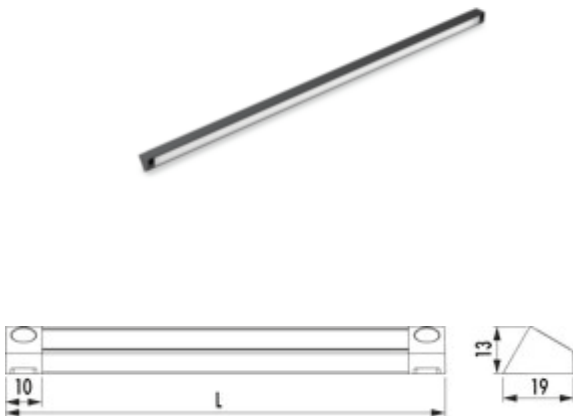

## Cubo Rückwand-Beleuchtungs Set

Produktnummer: 8051135

Konfiguration: inkl. 900er Cubo Rückwand, schwarz matt

### Konfigurationsoptionen

8051134 | inkl. 600er Cubo Rückwand, schwarz matt

8051135 | inkl. 900er Cubo Rückwand, schwarz matt

✓ Regalsystem

✓ gerade

Dreieckige Farbwechsel LED Leuchte mit Magnetbefestigung, nach unten abstrahlend. Mit 600/900er Cubo Rückwand-Sets.

— 1800 mm Zuleitung mit Ministecksystem

— Kabelauslass hinten rechts

— LIC LED-System kompatibel

— Konverter sind nicht im Lieferumfang enthalten

Dieses Produkt enthält eine Lichtquelle der Energieeffizienzklasse F.