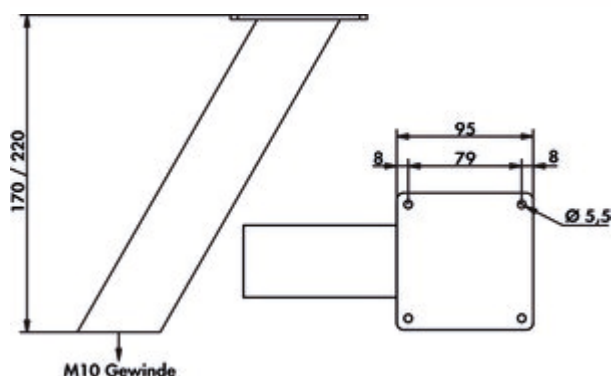

3021186 | roestvrij staalkleurig, H 220 mm

✓ Console

✓ Materiaal: aluminium

✓ vierkant

Console.

— schuin

— aluminiumprofiel 50 x 50 mm

— max. belasting per paar van ca. 30 kg bij gelijkmatig verdeelde last, een max. afstand van de consoles van 900 mm en een max. uitsteken van de platen met 250 mm

[meer info...](#)

Technische gegevens

Type artikel	Console	Draagkracht	max. belasting per paar van ca. 30 kg bij gelijkmatig verdeelde last, een max. afstand van de consoles van 900 mm en een max. uitsteken van de platen met 250 mm
Breed	50 mm	Versie ondersteuningselement	schuin
Materiaal	aluminium	Met montageplaat	Ja
Vorm	vierkant	Afmetingen profiel	80 x 80 mm