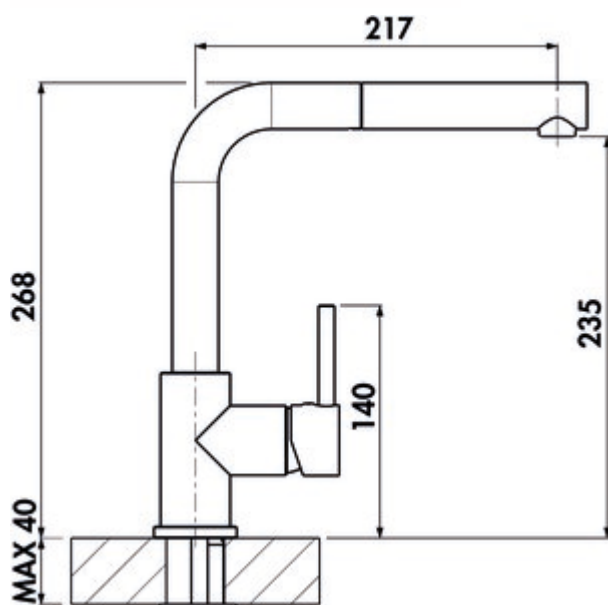

## LINEA Arco 2

Productnummer: 5011266

Configuratie: roestvrij staalfinish, laagdruk

✓ Gootsteenkraan

✓ laagdruk

✓ Zwenkbaar

Eengreepsmengkraan. Met zwenk-/uittrekbare metalen uitloop, zijdelingse hendel, laminaire straalregelaar en keramisch binnenwerk.

— zwenkbereik 360°

— boor  $\varnothing$  35 mm

## Technische gegevens

Type artikel	Gootsteenkraan	Kundendienst	Uw claim bij de klantenservice tijdens de garantieperiode wordt individueel in overleg afgehandeld.
Merk	LINEA	Type fitting	Eengreepsmengkraan
Aantal handgrepen	1	Bedrijfsdruk	laagdruk
Totale installatiehoogte	268 mm	Materiaal	messing
Bereik	217 mm	Werkbladdikte	40 mm
uitloop	Zwenkbaar Uittrekbaar	Aantal kraangaten	1
Afvoerhoogte	235 mm	Patroongrootte	35 mm
Bedrijfsmodus	Hefboom	Slangdouche met veergeleiding	Nee
Boordiameter	35 mm	Minimale afstand muur tot middelste kraangat	10 mm
positie hendel	rechts	Type aansluiting	G 3/8" F
Garantie	2 jaar Naber-garantie (behalve op slijtageonderdelen), de algemene garantievoorwaarden van Naber GmbH zijn van toepassing.	Aansluitgrootte	DN 15
Patroon met keramische afdichtingsschijven	Ja	Verbindingslangen	450 mm
Draaibare uitloop	360°		