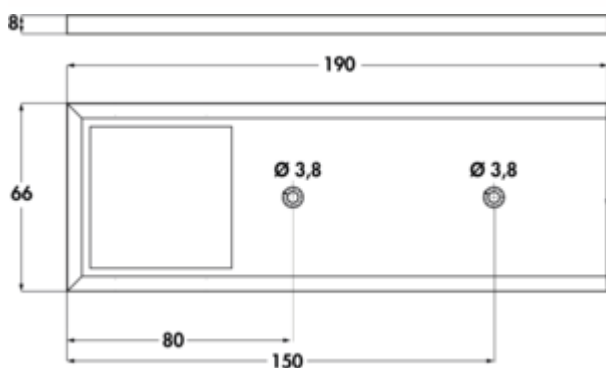

## Intorno L LED Changement de couleurs

Numéro de produit: 7061170

Configuration: luminaire individuel s. interrupteur, couleur acier inox

### Options de configuration

7061170 | luminaire individuel s. interrupteur, couleur acier inox

- ✓ Luminaire encastrables par le bas
- ✓ 2700 K blanc chaud à 6500 K blanc froid
- ✓ 2 watts

Luminaire à encastrer par le bas. Boîtier en matière plastique, 25 Power LEDs.

### Fiche technique

Type d'article	Luminaire	Transformateur / convertisseur nécessaire	Oui, doit être commandé séparément
Hauteur	8 mm	Matériau du boîtier	plastique
Largeur	190 mm	Couleur du boîtier	couleur acier inox
Montage/fixation	Montage sur meuble bas (armoire suspendue/étagère)	Nombre de points lumineux	25
Classe d'efficacité énergétique	G	Sources lumineuses incluses	Oui
Certification	CE	Variateur	Oui
Interrupteur	Non	Type de gradation	luminosité avec gradation en continu
Forme	angulaire	Fonction mémoire	Oui
Type de lampe	LED	Longueur du câble d'alimentation (primaire)	2.000 mm
Température de couleur	2700 K blanc chaud à 6500 K blanc froid	Type de luminaire	Luminaire encastrables par le bas
Température de couleur réglable	en continu	Fonction de gradation (composée)	Oui, luminosité avec gradation en continu
Ampoule remplaçable	Non	Puissance de l'ampoule	2 watts
Efficacité lumineuse	80 lumens/watt pour 6500 K blanc froid		