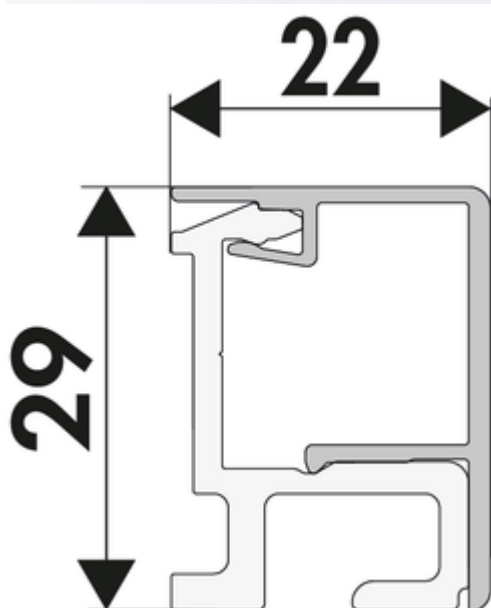

Linero Style profielstrips set

Productnummer: 8047436

Configuratie: L 1500 mm, roestvrij staalkleurig

Configuratie-opties

8047430 | L 600 mm, roestvrij staalkleurig

8047431 | L 600 mm, zwart mat

8047432 | L 900 mm, roestvrij staalkleurig

8047433 | L 900 mm, zwart mat

8047434 | L 1200 mm, roestvrij staalkleurig

8047435 | L 1200 mm, zwart mat

8047436 | L 1500 mm, roestvrij staalkleurig

8047437 | L 1500 mm, zwart mat

- ✓ Relingsysteem
- ✓ Materiaal: aluminium
- ✓ hoekig

Relingsysteem. Aluminium.

Set bestaande uit:

- 1 aluminium profielstrip (42,5 x 33 mm, H x D)
- 2 eindstukken alsook schroeven en pluggen

[meer info...](#)

Technische gegevens

Type artikel	Relingsysteem	Materiaal	aluminium
Hoogte	42,5 mm	Vorm	hoekig
Breed	1.500 mm	Bestaande uit	1 aluminium profielstrip (42,5 x 33 mm, H x D) 2 x eindstukken 1 verbinding alsook schroeven en pluggen