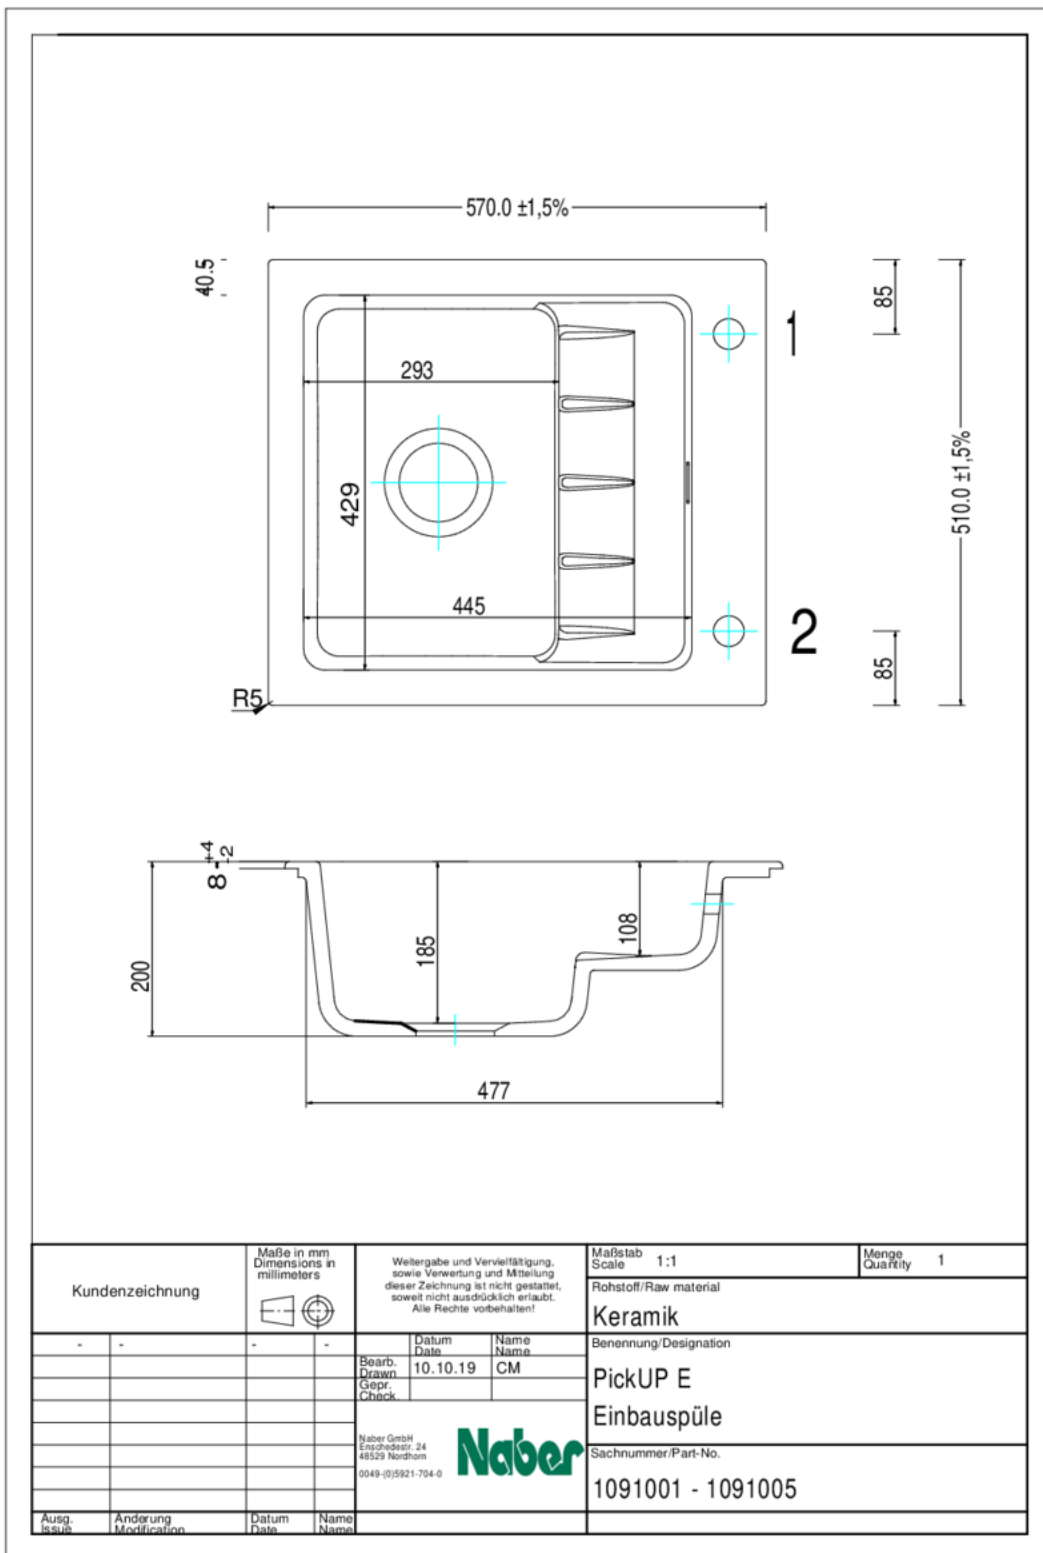

1091005 | weiß matt

- ✓ Einbauspüle
- ✓ Keramik
- ✓ Exzentergarnitur, verchromt

Einbauspüle. Keramik, Einzelbecken mit zweiter Ebene, reversibel, 3½" Siebkorbventil mit Premium-Drehexzentergarnitur verchromt, Lochbohrung 1+2 durchgebohrt.

— geeignet für Arbeitsplattenstärken ab 30 mm

— Ausschnittmaß ca. 540 x 480 mm, R 5 mm

Design by Hans Winkler Design, Grafenau.

[weitere Infos...](#)

Technische Daten

Artikeltyp	Spüle	Lochbohrungen	2
Breite	570 mm	Anordnung Becken	Reversibel
Material	Keramik	Anzahl Becken	1 Hauptbecken
Designer	Design by Hans Winkler Design, Grafenau.	Anzahl Überlaufstellen	1
Einbauvariante	Einbauspüle	Abtropffläche	Mit integrierter Abtropffläche
Breite Hauptbecken	293 mm	Ventilart	3 1/2" Siebkorbventil
Höhe Hauptbecken	185 mm	Überlauf	Überlauf im Hauptbecken
Tiefe Hauptbecken	429 mm	Oberfläche/Beschichtung	matt
Ausschnittmaß	ca. 540 x 480 mm, R 5 mm	Garnitur	Exzentergarnitur, verchromt
Spülenaußenradius (R)	5	Schrankbreite	600 mm
Materialstärke Arbeitsplatte minimal	30 mm	Garniturbetätigung	Drehexzenter verchromt
Anzahl Hahnlöcher	1	Hinweis	wir empfehlen eine Armatur mit herausziehbarem Auslauf oder Schlauchbrause einzusetzen
Armaturenbank	Ja		

Empfehlungen

5011252	Arco 2, Spültischarmatur, chrom, Hochdruck
---------	--

Maßskizze (PDF)

Einbaumaße (PDF)