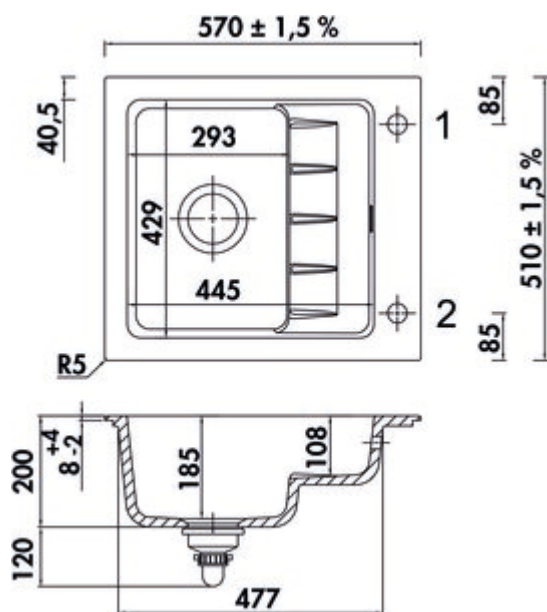

1091005 | weiß matt

- ✓ Einbauspüle
- ✓ Keramik
- ✓ Exzentergarnitur, verchromt

Einbauspüle. Keramik, Einzelbecken mit zweiter Ebene, reversibel, 3½" Siebkorbventil mit Premium-Drehexzentergarnitur verchromt, Lochbohrung 1+2 durchgebohrt.

— geeignet für Arbeitsplattenstärken ab 30 mm

— Ausschnittmaß ca. 540 x 480 mm, R 5 mm

Design by Hans Winkler Design, Grafenau.

[weitere Infos...](#)

Technische Daten

Artikeltyp	Spüle	Lochbohrungen	2
Breite	570 mm	Anordnung Becken	Reversibel
Material	Keramik	Anzahl Becken	1 Hauptbecken
Designer	Design by Hans Winkler Design, Grafenau.	Anzahl Überlaufstellen	1
Einbauvariante	Einbauspüle	Abtropffläche	Mit integrierter Abtropffläche
Breite Hauptbecken	293 mm	Ventilart	3 1/2" Siebkorbventil
Höhe Hauptbecken	185 mm	Überlauf	Überlauf im Hauptbecken
Tiefe Hauptbecken	429 mm	Oberfläche/Beschichtung	matt
Ausschnittmaß	ca. 540 x 480 mm, R 5 mm	Garnitur	Exzentergarnitur, verchromt
Spülenaußenradius (R)	5	Schrankbreite	600 mm
Materialstärke Arbeitsplatte minimal	30 mm	Garniturbetätigung	Drehexzenter verchromt
Anzahl Hahnlöcher	1	Hinweis	wir empfehlen eine Armatur mit herausziehbarem Auslauf oder Schlauchbrause einzusetzen
Armaturenbank	Ja		

Empfehlungen

5011252	Arco 2, Spültischarmatur, chrom, Hochdruck
---------	--

Maßskizze (PDF)

Einbaumaße (PDF)