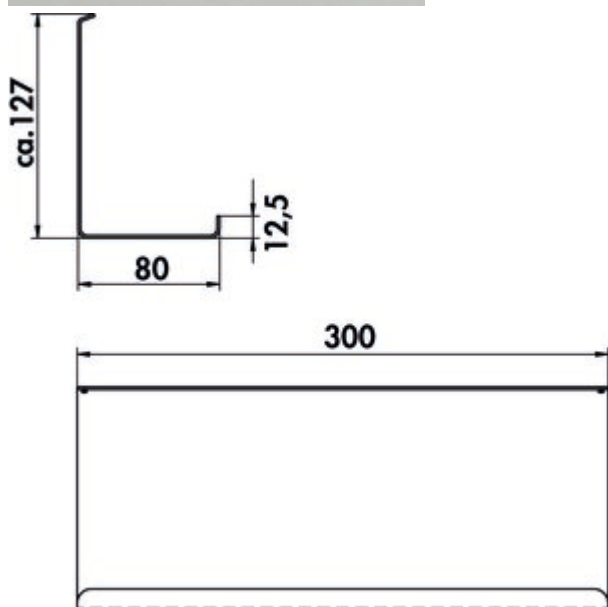

— peint par poudrage

— 120 x 300 x 80 mm (H x L x P)

[plus d'infos...](#)

Fiche technique

Type d'article	Système de rails	Surface/revêtement	revêtu par poudrage
Largeur	300 mm		

Accessoires

8041210	transFORM profilé de base, Système de rails, L 1800 mm
8041211	transFORM profilé de base, Système de rails, L 2400 mm
8041212	transFORM profilé de recouvrement, Système de rails, L 1800 mm
8041213	transFORM profilé de recouvrement, Système de rails, L 2400 mm
8041214	transFORM de profilés, Système de rails, L 900 mm
8041215	transFORM de profilés, Système de rails, L 1200 mm
8041216	transFORM de profilés, Système de rails, L 1500 mm
8041217	transFORM étagère à poser, Système de rails, 750 x 300 x 180 mm (H x L x P)
8041218	transFORM étagère à poser, Système de rails, 900 x 300 x 180 mm (H x L x P)
8041219	transFORM étagère à poser, Système de rails, 1200 x 300 x 180 mm (H x L x P)
8041220	transFORM vide-poche 1, Système de rails, noir mat
8041221	transFORM vide-poche 2, Système de rails, noir mat
8041222	transFORM vide-poche 3, Système de rails, noir mat
8041223	transFORM crédence à épices, Système de rails, noir mat
8041224	transFORM support pour bouteilles, Système de rails, noir mat
8041225	transFORM vide-poche 4, Système de rails, noir mat
8041226	transFORM support de rouleaux en papier, Système de rails, noir mat
8041227	transFORM support pour verres, Système de rails, noir mat
8041228	transFORM barre de crochets, Système de rails, noir mat
8041229	transFORM carquois, Système de rails, noir mat
8041230	transFORM Powerbox, Système de rails, noir mat
8041245	transFORM de profilés, Système de rails, L 1800 mm
8041246	transFORM de profilés, Système de rails, L 2400 mm
8041258	Lot 1 transFORM, Système de rails, noir mat
8041255	Lot 2 transFORM, Système de rails, noir mat
8041256	Lot 3 transFORM, Système de rails, noir mat
8041254	Lot 4 transFORM, Système d'étagères, noir mat