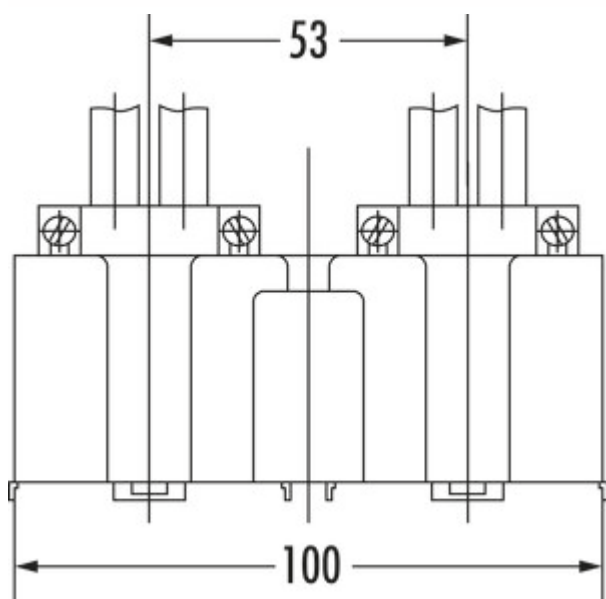

### Configuratie-opties

7013045 | zwart

✓ Contactdoos

Dubbel. Voor schakelaars en stopcontacten.

— kunststof

— boor  $\varnothing$  2 x 50 mm

— inbouwdiepte 40,5 mm

— treklast 2 uitgangen zijdelings

### Technische gegevens

Type artikel	Contactdoos	Materiaal	kunststof
Boordiameter	50 mm	Installatie diepte	40,5 mm
Breed	100 mm		