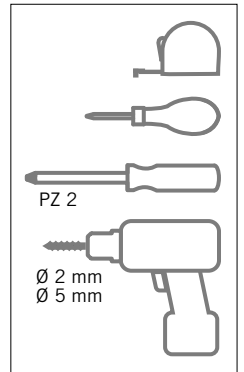

CORNERSTONE® Swing

K	T
800	400
900	450
1000	500
1000	600

H
610 - 650
651 - 690
691 - 730
731 - 770

K	T
800	400
900	450
1000	500
1000	600

H
610 - 650
651 - 690
691 - 730
731 - 770

1

Ø 5 mm

T1
T2

	T 400	T 450/500/600
A	221	291
B	310	380

6

PZ 2

7

1

Ø 5 mm

2

7