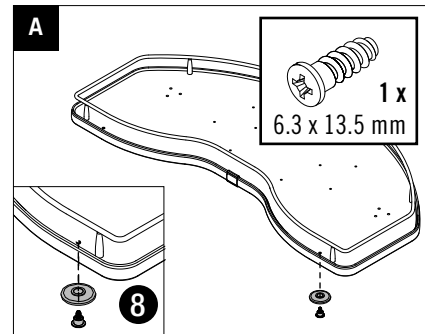

CORNERSTONE® Swing

K	T
800	400
900	450
1000	500
1000	600

H
610 - 650
651 - 690
691 - 730
731 - 770

K	T
800	400
900	450
1000	500
1000	600

H
610 - 650
651 - 690
691 - 730
731 - 770

1

Ø 5 mm

T1
T2

	T 400	T 450/500/600
A	221	291
B	310	380

6

PZ 2

7

1

Ø 5 mm

2

7