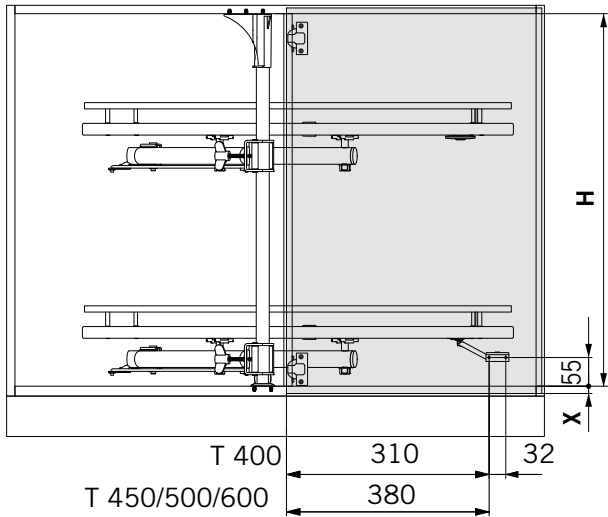

CORNERSTONE® Swing

K	T
800	400
900	450
1000	500
1000	600

H
610 - 650
651 - 690
691 - 730
731 - 770

K	T
800	400
900	450
1000	500
1000	600

H
610 - 650
651 - 690
691 - 730
731 - 770

1

Ø 5 mm

T1
T2

	T 400	T 450/500/600
A	221	291
B	310	380

6

PZ 2

7

1

Ø 5 mm

2

7