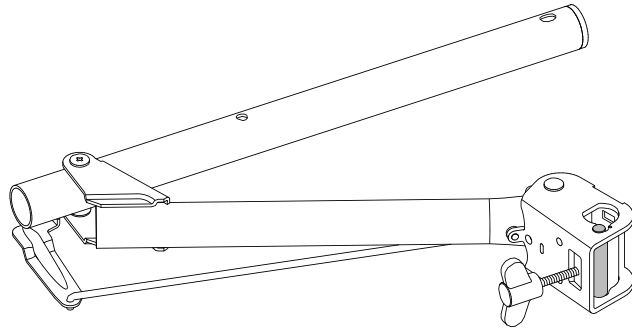

CORNERSTONE® Swing

K	T
800	400
900	450
1000	500
1000	600

H
610 - 650
651 - 690
691 - 730
731 - 770

K	T
800	400
900	450
1000	500
1000	600

H
610 - 650
651 - 690
691 - 730
731 - 770

1

Ø 5 mm

T1
T2

	T 400	T 450/500/600
A	221	291
B	310	380

6

PZ 2

7

1

Ø 5 mm

2

7