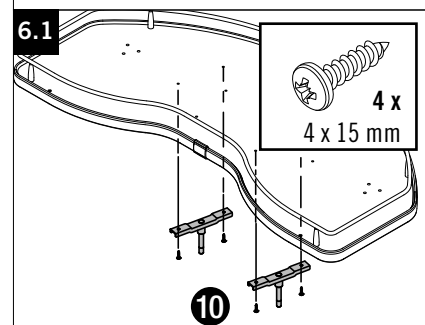

CORNERSTONE® Swing

K	T
800	400
900	450
1000	500
1000	600

H
610 - 650
651 - 690
691 - 730
731 - 770

K	T
800	400
900	450
1000	500
1000	600

H
610 - 650
651 - 690
691 - 730
731 - 770

1

Ø 5 mm

T1
T2

	T 400	T 450/500/600
A	221	291
B	310	380

6

PZ 2

7

1

Ø 5 mm

2

7