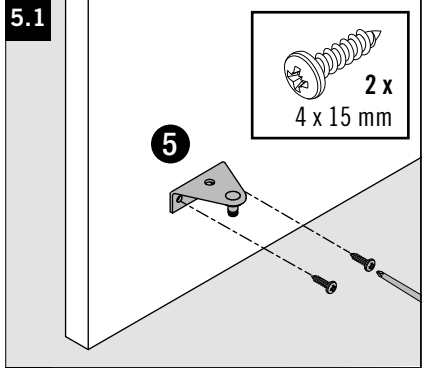

T 400	T 450/500/600
A	221	291
B	310	380