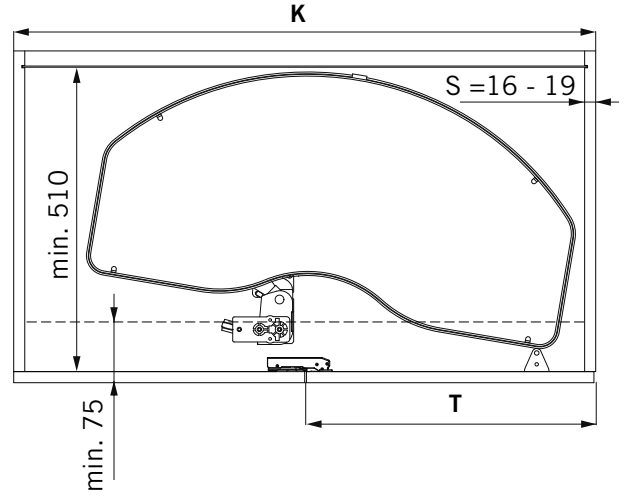

CORNERSTONE® Swing

K	T
800	400
900	450
1000	500
1000	600

H
610 - 650
651 - 690
691 - 730
731 - 770

K	T
800	400
900	450
1000	500
1000	600

H
610 - 650
651 - 690
691 - 730
731 - 770

1

Ø 5 mm

T1
T2

2

3

PZ 2

4

min. 4 Nm

5

PZ 2

T3

	T 400	T 450/500/600
A	221	291
B	310	380

6

PZ 2

7

1

Ø 5 mm

2

7