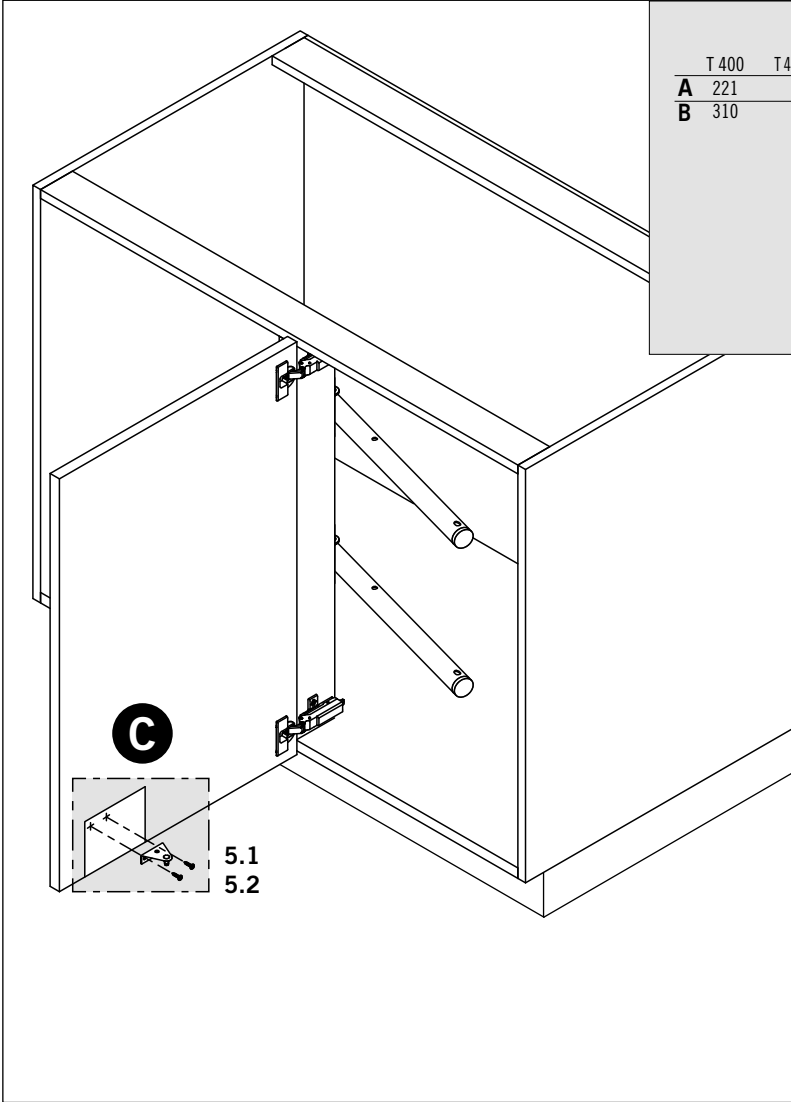

4

min. 4 Nm

5

PZ 2

T3

	T 400	T 450/500/600
A	221	291
B	310	380