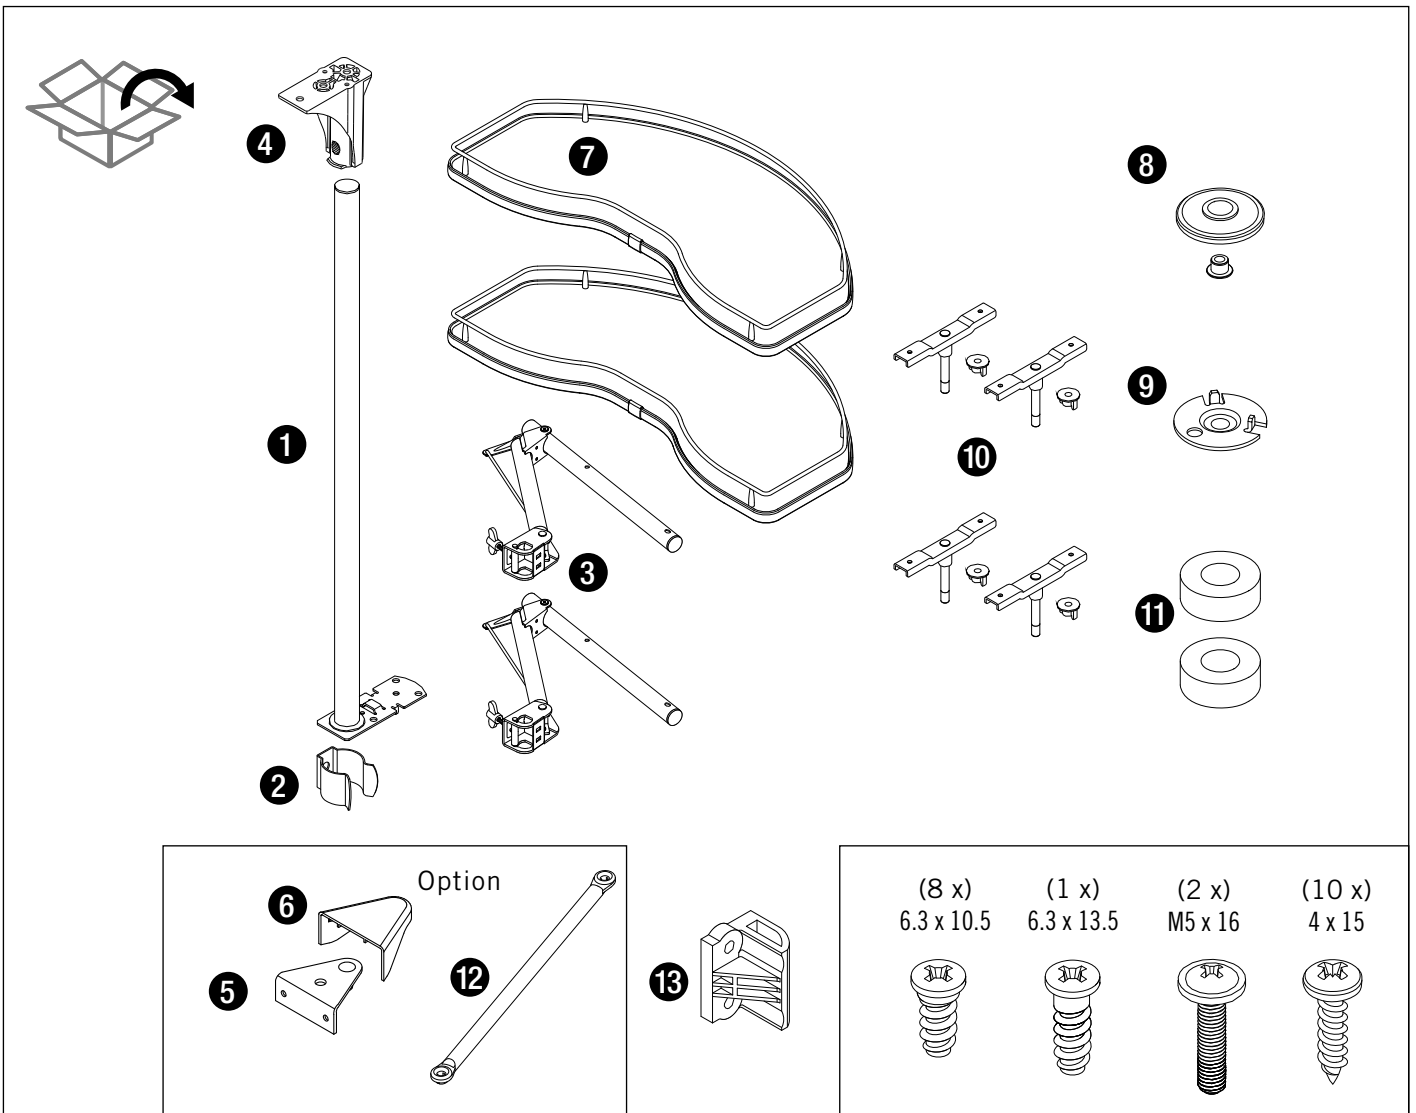

CORNERSTONE® Swing

K	T
800	400
900	450
1000	500
1000	600

H
610 - 650
651 - 690
691 - 730
731 - 770

K	T
800	400
900	450
1000	500
1000	600

H
610 - 650
651 - 690
691 - 730
731 - 770

1

Ø 5 mm

T1
T2

	T 400	T 450/500/600
A	221	291
B	310	380

6

PZ 2

7

1

Ø 5 mm

2

7