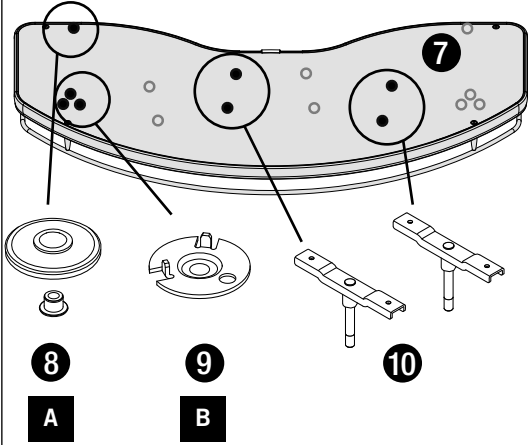

CORNERSTONE® Swing

K	T
800	400
900	450
1000	500
1000	600

H
610 - 650
651 - 690
691 - 730
731 - 770

K	T
800	400
900	450
1000	500
1000	600

H
610 - 650
651 - 690
691 - 730
731 - 770

1

Ø 5 mm

T1
T2

2

3

PZ 2

4

min. 4 Nm

5

PZ 2

T3

	T 400	T 450/500/600
A	221	291
B	310	380

6

PZ 2

7

1

Ø 5 mm

2

7