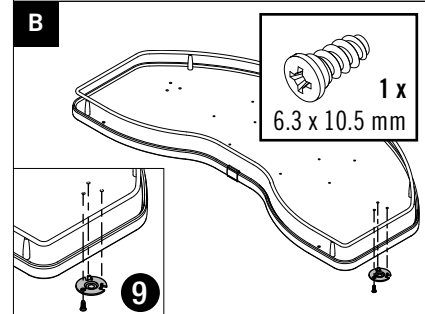

CORNERSTONE® Swing

K	T
800	400
900	450
1000	500
1000	600

H
610 - 650
651 - 690
691 - 730
731 - 770

K	T
800	400
900	450
1000	500
1000	600

H
610 - 650
651 - 690
691 - 730
731 - 770

1

Ø 5 mm

T1
T2

	T 400	T 450/500/600
A	221	291
B	310	380

6

PZ 2

7

1

Ø 5 mm

2

7