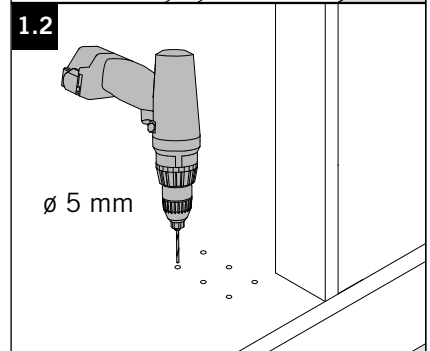

CORNERSTONE® Swing

K	T
800	400
900	450
1000	500
1000	600

H
610 - 650
651 - 690
691 - 730
731 - 770

K	T
800	400
900	450
1000	500
1000	600

H
610 - 650
651 - 690
691 - 730
731 - 770

1

Ø 5 mm

T1
T2