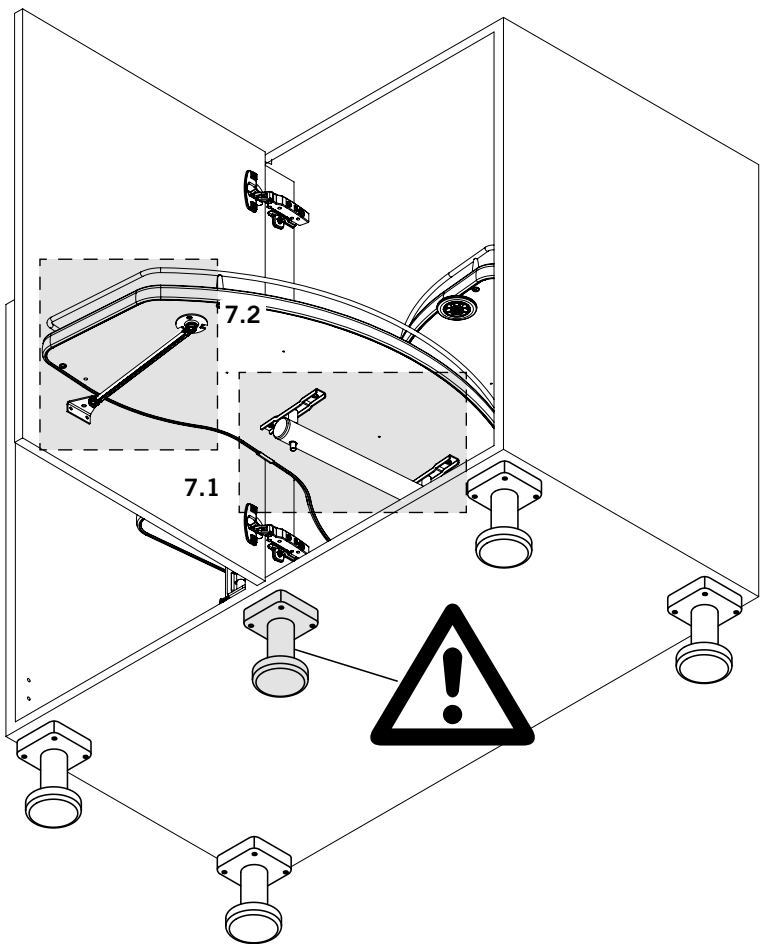

CORNERSTONE® Swing

K	T
800	400
900	450
1000	500
1000	600

H
610 - 650
651 - 690
691 - 730
731 - 770

K	T
800	400
900	450
1000	500
1000	600

H
610 - 650
651 - 690
691 - 730
731 - 770

1

Ø 5 mm

T1
T2

	T 400	T 450/500/600
A	221	291
B	310	380

6

PZ 2

7

1

Ø 5 mm

2

7