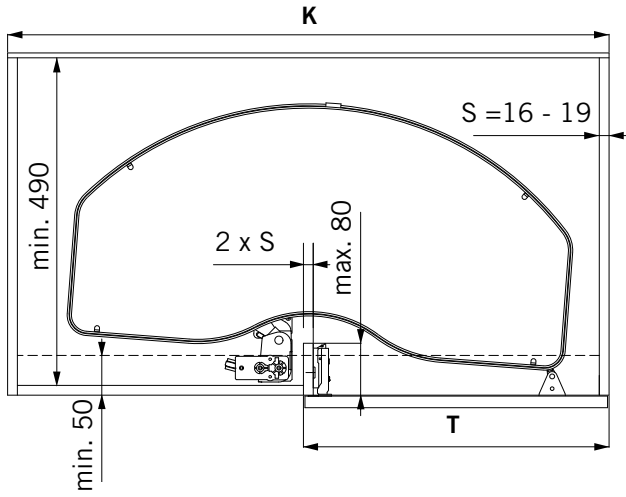

CORNERSTONE® Swing

K	T
800	400
900	450
1000	500
1000	600

H
610 - 650
651 - 690
691 - 730
731 - 770

K	T
800	400
900	450
1000	500
1000	600

H
610 - 650
651 - 690
691 - 730
731 - 770

1

Ø 5 mm

T1
T2

	T 400	T 450/500/600
A	221	291
B	310	380

6

PZ 2

7

1

Ø 5 mm

2

7