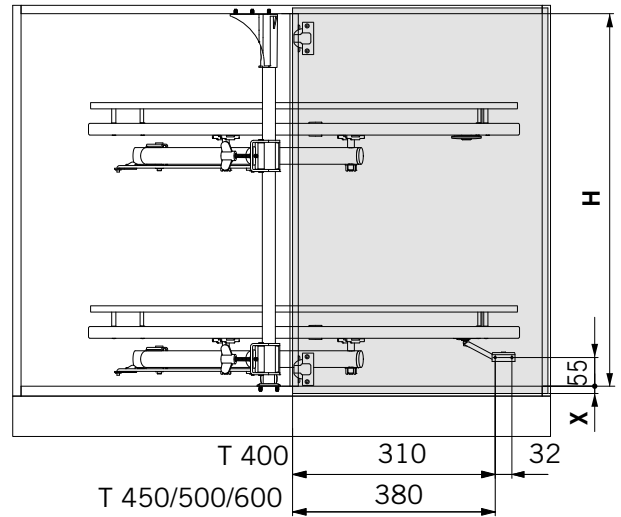

CORNERSTONE® Swing

K	T
800	400
900	450
1000	500
1000	600

H
610 - 650
651 - 690
691 - 730
731 - 770

K	T
800	400
900	450
1000	500
1000	600

H
610 - 650
651 - 690
691 - 730
731 - 770

1

Ø 5 mm

T1
T2

	T 400	T 450/500/600
A	221	291
B	310	380

6

PZ 2

7

1

Ø 5 mm

2

7