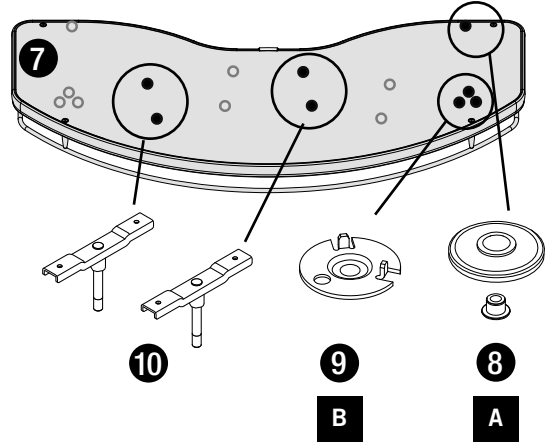

CORNERSTONE® Swing

K	T
800	400
900	450
1000	500
1000	600

H
610 - 650
651 - 690
691 - 730
731 - 770

K	T
800	400
900	450
1000	500
1000	600

H
610 - 650
651 - 690
691 - 730
731 - 770

1

Ø 5 mm

T1
T2

2

3

PZ 2

4

min. 4 Nm

5

PZ 2

T3

	T 400	T 450/500/600
A	221	291
B	310	380

6

PZ 2

7

1

Ø 5 mm

2

7