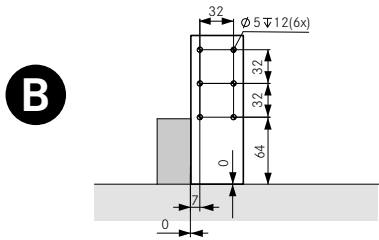

CORNERSTONE® Swing

K	T
800	400
900	450
1000	500
1000	600

H
610 - 650
651 - 690
691 - 730
731 - 770

K	T
800	400
900	450
1000	500
1000	600

H
610 - 650
651 - 690
691 - 730
731 - 770

1

Ø 5 mm

T1
T2

	T 400	T 450/500/600
A	221	291
B	310	380

6

PZ 2

7

1

Ø 5 mm

2

7