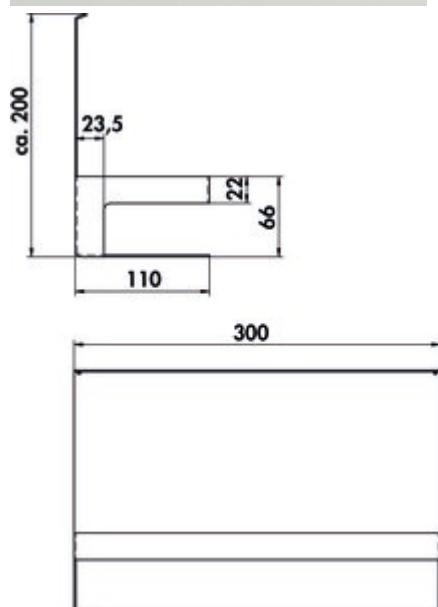

transFORM support pour bouteilles

Numéro de produit: 8041224

Configuration: noir mat

Options de configuration

8041224 | noir mat

- ✓ Système de rails
- Avec étrier.
- peint par poudrage
- 195 x 300 x 110 mm (H x L x P)

[plus d'infos...](#)

Fiche technique

Type d'article	Système de rails	Domaine d'utilisation et d'application	Intérieur
Largeur	300 mm	Nombre d'éléments de rangement	1
Surface/revêtement	revêtu par poudrage		