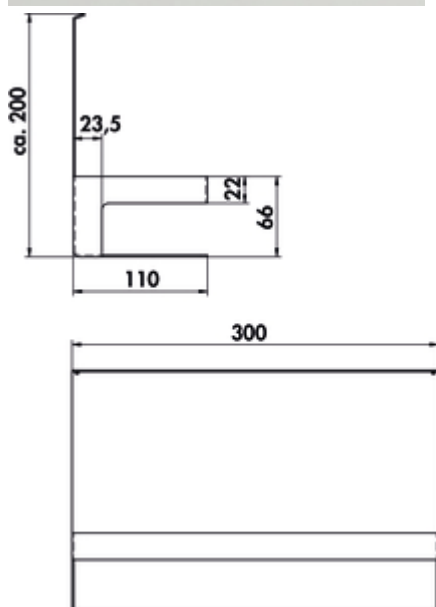

transFORM support pour bouteilles

Numéro de produit: 8041224

Configuration: noir mat

Options de configuration

8041224 | noir mat

- ✓ Système de rails
- Avec étrier.
- peint par poudrage
- 195 x 300 x 110 mm (H x L x P)

[plus d'infos...](#)

Fiche technique

Type d'article	Système de rails	Domaine d'utilisation et d'application	Intérieur
Largeur	300 mm	Nombre d'éléments de rangement	1
Surface/revêtement	revêtu par poudrage		