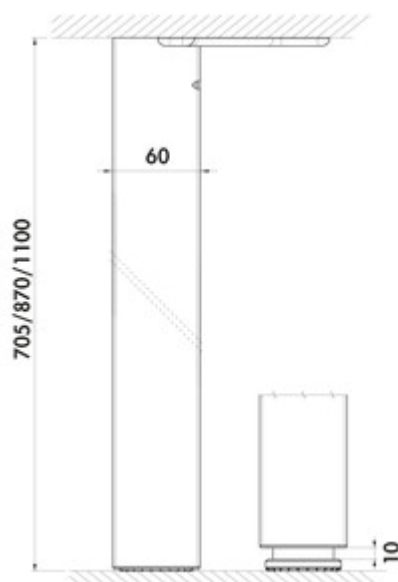

Quadra

Productnummer: 3011093

Configuratie: roestvrij staalkleurig, H 705 mm

Configuratie-opties

3011093 | roestvrij staalkleurig, H 705 mm

3011094 | mat zwart gepareld, H 705 mm

3011095 | roestvrij staalkleurig, H 870 mm

3011096 | mat zwart gepareld, H 870 mm

3011097 | roestvrij staalkleurig, H 1100 mm

3011098 | mat zwart gepareld, H 1100 mm

✓ Steunvoet

✓ vierkant

✓ recht

Steunvoet. Vierkant niet inkortbaar.

— hoogte vermeerderd met 10 mm hoogteregeling

— 60 x 60 mm

— kan vlak aan een hoek/centraal gemonteerd worden

— draagvermogen ca. 150 kg

[meer info...](#)

Technische gegevens

Type artikel	Steunvoet	Draagkracht	ca. 150 kg
Breed	60 mm	Hoogteverstelling	10 mm
Monteren/bevestigen	gelijk met de hoek mogelijk in het midden	Versie ondersteuningselement	recht
Eigenschappen	niet inkortbaar	Met montageplaat	Ja
Vorm	vierkant	Buisafmeting	60 x 60 mm