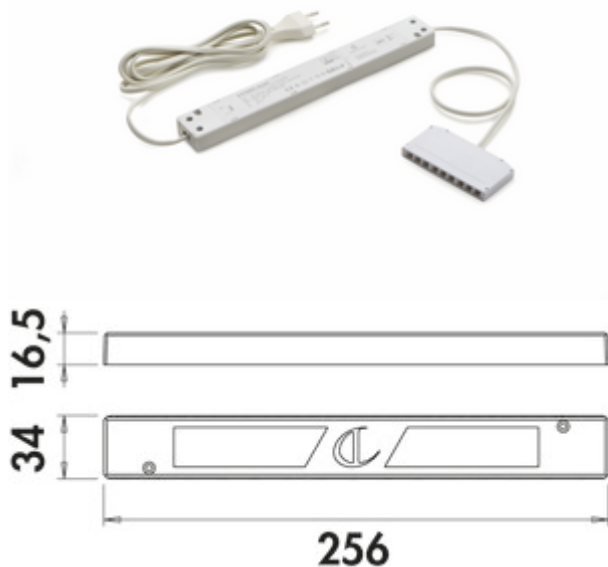

Convertisseur 2430 LED

Numéro de produit: 7062250

Configuration: blanc

Options de configuration

7062250 | blanc

- ✓ 30 watts
- ✓ Emplacements pour luminaires: 9
- ✓ 2.000 mm
 - 30 watts, 24 VDC
 - avec répartiteur 9 fois
 - 2000 mm de conduite de raccordement
 - il faut tenir compte des puissances raccordées des différents luminaires (watts)

[plus d'infos...](#)

Fiche technique

Type d'article	Convertisseur	Forme	angulaire
Hauteur	16,5 mm	Ampoule remplaçable	Non
Largeur	256 mm	Transformateur / convertisseur nécessaire	Oui
Remarque	tenir compte des valeurs de raccordement (watt) des différents luminaires	Longueur du câble d'alimentation (primaire)	2.000 mm
Puissance	30 watts	Emplacements pour luminaires	9