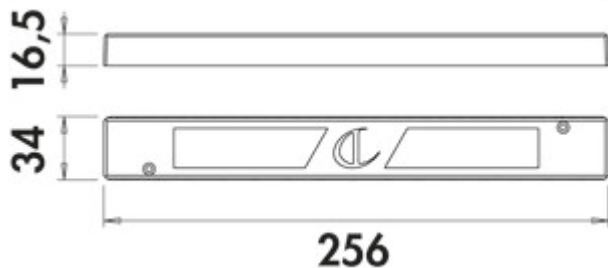

### Options de configuration

7062250 | blanc

- ✓ 30 watts
- ✓ Emplacements pour luminaires: 9
- ✓ 2.000 mm
  - 30 watts, 24 VDC
  - avec répartiteur 9 fois
  - 2000 mm de conduite de raccordement
  - il faut tenir compte des puissances raccordées des différents luminaires (watts)

### Fiche technique

Type d'article	Convertisseur	Ampoule remplaçable	Non
Largeur	256 mm	Transformateur / convertisseur nécessaire	Oui
Remarque	tenir compte des valeurs de raccordement (watt) des différents luminaires	Longueur du câble d'alimentation (primaire)	2.000 mm
Puissance	30 watts	Emplacements pour luminaires	9
Forme	angulaire		