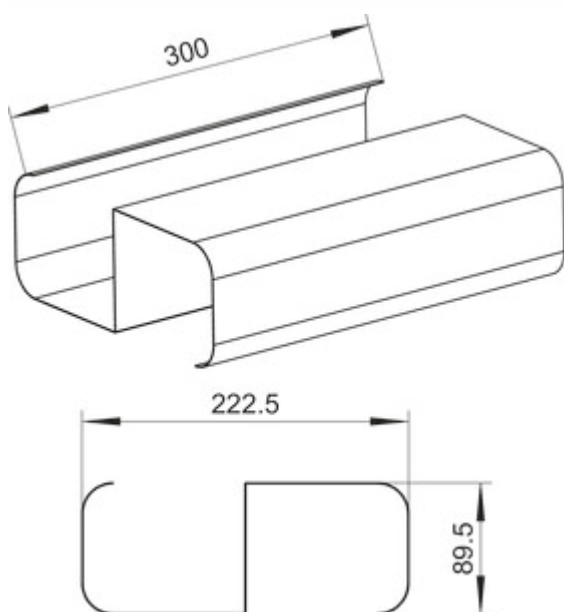

STEEL flow SF-VRO 150 brug

Productnummer: 4061029

Configuratie: L 300 mm, verzinkt staal

Configuratie-opties

4061029 | L 300 mm, verzinkt staal

- ✓ Luchtafvoertoebehoren
- ✓ steeksysteem
- inschuiven in vlakke buis SF-VRO 500/1000, voor de plaatsing bij vloeropbouw
- 1 brug voor SF-VRO 500 benodigd
- 2 bruggen voor SF-VRO 1000 benodigd
- gewicht 100 kg

[meer info...](#)

Technische gegevens

Type artikel	Luchtafvoertoebehoren	Geschikt voor	voor de plaatsing in de vloeropbouw
Merk	STEEL flow	Vorm	hoekig
Breed	300 mm	Buitendiameter	150 mm
Materiaal	verzinkt staal	Voetgangers	100 kg
Monteren/bevestigen	steeksysteem	Uitgangsaandrijving	hoekig
Opmerking	1 brug voor SF-VRO 500 benodigd 2 bruggen voor SF-VRO 1000 benodigd	Ventilatiesysteem	COMPAIR STEEL flow® 150