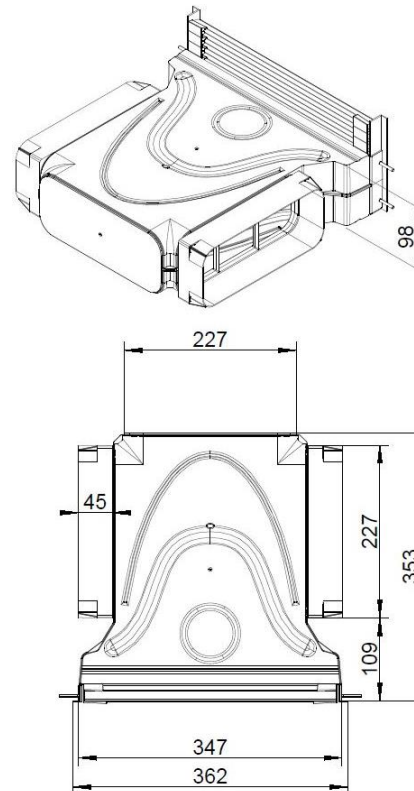

GREENflow filterbox (4043073, 4043075)

Beschrijving:

Ventilatiefiltersysteem voor de filtratie van de kookdamp bij het gebruik van een Downdraft---kap/kookplatafzuiging.

Voordelen:

- hoge flexibiliteit bij de opstelling
- passend voor sokkelhoogtes van 100 – 150 mm
- leischoppen verdelen luchtstroom gelijkmatig
- bruikbaar met of zonder adsorptiekoolfilter
- eenvoudig(e) onderhoud/toegang
- optionele steunvoet (draagvermogen \leq 300 kg)
- aerodynamisch geoptimaliseerde rooster
- hoogwaardige ventilatierooster (aluminium) — moeilijk ontvlambaar (B1)
- maximale uitlaatdiameter zorgt voor een nauwelijks waarneembare luchtbeweging bij het gebruik van meerdere boxen

Afmetingen:

Bijkomende informatie op:

<https://www.naber.de/nl-greenflow-filterbox-s13616/>

GREENflow filterbox (4043073, 4043075)

Drukverliezen:

GREENflow filterbox (4043073, 4043075)

Pos.	Abbildung	Anz.	Benennung	Artikel Nr.	Material	RAL
1		1	Lamel onderste versie		Aluminium	geanodiseerd
2		8	Lamel		Aluminium	geanodiseerd
3		2	Zijdelingse afscherming		Aluminium	geanodiseerd
4		4	Platverzonken schroef 3x20mm			
5		2	Deksel		PS	analoog RAL 7035
6		1	Behuizing		PS	analoog RAL 7035
7		1	Lamellenhouder links		PS	analoog RAL 7035
8		1	Lamellenhouder rechts		PS	analoog RAL 7035
9		2	Adapter		PS	analoog RAL 7035
10		1	Afdichtlip		Rubber	9010
11		1	Steenvoet		ABS	9005

Kundenzeichnung	Maßstab	1:3	Länge	
	Rohstoff/Fluss material			
Maßstab und Verkleinerung, sowie Vergrößerung und Vergrößerung, soweit nicht ausdrücklich anders. Alle Maße vorzeichenlos!	Blatt	1	Blatt	
	Blatt	1	Blatt	
Maße in mm in millimeters	Blatt	14, 08, 18	Blatt	
	Blatt	14, 08, 18	Blatt	
Naber GmbH 4023 Nordhorn 0541-9240-71040	Naber		GREENflow Filterbox	
	Sachnummer/Part-No.		4043073	
Maß / Messung	Blatt / Blatt	Blatt / Blatt	Blatt / Blatt	Blatt / Blatt
Blatt / Blatt	Blatt / Blatt	Blatt / Blatt	Blatt / Blatt	Blatt / Blatt