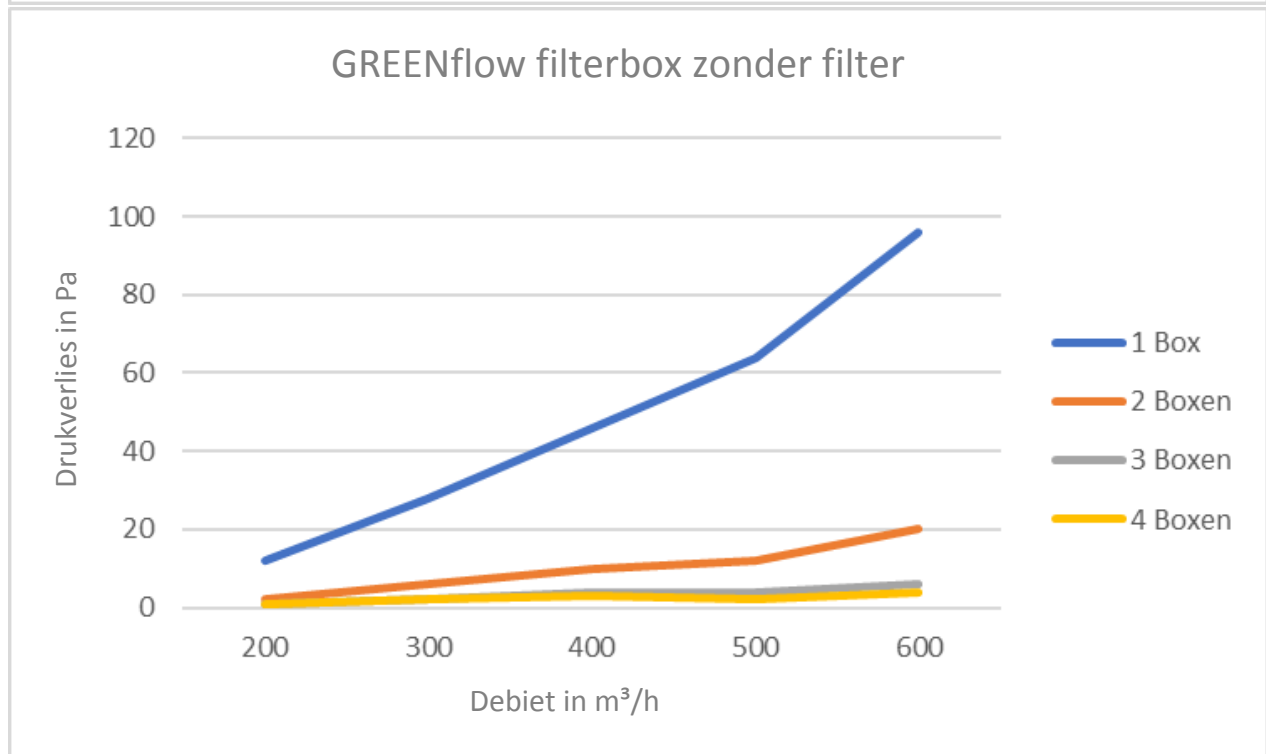

GREENflow filterbox (4043073, 4043075)

Beschrijving:

Ventilatiefiltersysteem voor de filtratie van de kookdamp bij het gebruik van een Downdraft---kap/kookplatafzuiging.

Voordelen:

- hoge flexibiliteit bij de opstelling
- passend voor sokkelhoogtes van 100 – 150 mm
- leischoppen verdelen luchtstroom gelijkmatig
- bruikbaar met of zonder adsorptiekoolfilter
- eenvoudig(e) onderhoud/toegang
- optionele steunvoet (draagvermogen \leq 300 kg)
- aerodynamisch geoptimaliseerde rooster
- hoogwaardige ventilatierooster (aluminium) — moeilijk ontvlambaar (B1)
- maximale uitlaatdiameter zorgt voor een nauwelijks waarneembare luchtbeweging bij het gebruik van meerdere boxen

Aanwijzing/aanbeveling:

De GREENflow OMEGA---filter moet desgewenst afzonderlijk besteld worden.

Voor een goed luchtverversingsresultaat wordt het gebruik van minstens 2 boxen aanbevolen.

Montagehandleiding in acht nemen!

Afmetingen:

Bijkomende informatie op:

<https://www.naber.de/nl-greenflow-filterbox-s13616/>

GREENflow filterbox (4043073, 4043075)

Drukverliezen:

GREENflow filterbox (4043073, 4043075)

Pos.	Abbildung	Anz.	Benennung	Artikel Nr.	Material	RAL
1		1	Lamel onderste versie		Aluminium	geanodiseerd
2		8	Lamel		Aluminium	geanodiseerd
3		2	Zijdelingse afscherming		Aluminium	geanodiseerd
4		4	Platverzonken schroef 3x20mm			
5		2	Deksel		PS	analoog RAL 7035
6		1	Behuizing		PS	analoog RAL 7035
7		1	Lamellenhouder links		PS	analoog RAL 7035
8		1	Lamellenhouder rechts		PS	analoog RAL 7035
9		2	Adapter		PS	analoog RAL 7035
10		1	Afdichtlip		Rubber	9010
11		1	Steenvoet		ABS	9005