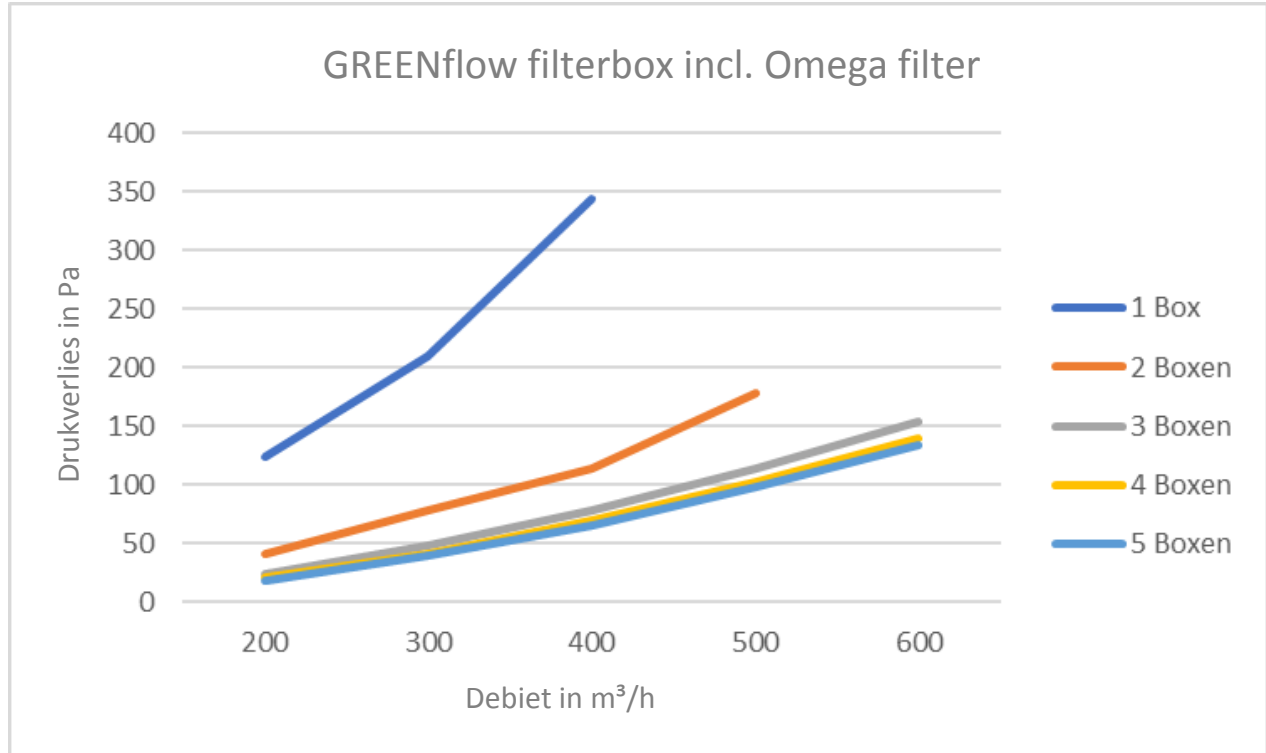

GREENflow filterbox (4043073, 4043075)

Drukverliezen: