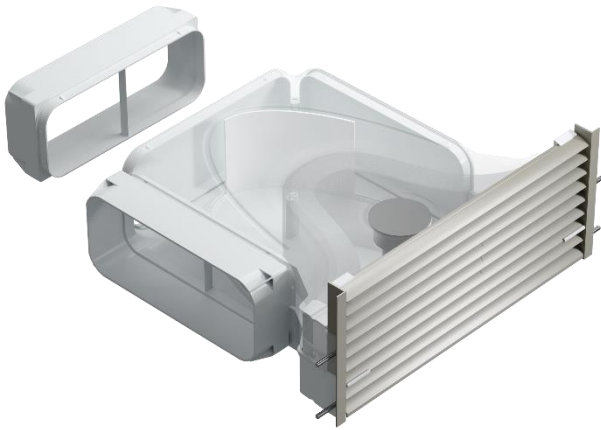

GREENflow filterbox (4043073, 4043075)

Beschrijving:

Ventilatiefiltersysteem voor de filtratie van de kookdamp bij het gebruik van een Downdraft---kap/kookplatafzuiging.

Voordelen:

- hoge flexibiliteit bij de opstelling
- passend voor sokkelhoogtes van 100 – 150 mm
- leischoppen verdelen luchtstroom gelijkmatig
- bruikbaar met of zonder adsorptiekoolfilter
- eenvoudig(e) onderhoud/toegang
- optionele steunvoet (draagvermogen \leq 300 kg)
- aerodynamisch geoptimaliseerde rooster
- hoogwaardige ventilatierooster (aluminium) — moeilijk ontvlambaar (B1)
- maximale uitlaatdiameter zorgt voor een nauwelijks waarneembare luchtbeweging bij het gebruik van meerdere boxen

Aanwijzing/aanbeveling:

De GREENflow OMEGA---filter moet desgewenst afzonderlijk besteld worden.

Voor een goed luchtverversingsresultaat wordt het gebruik van minstens 2 boxen aanbevolen.

Montagehandleiding in acht nemen!

Afmetingen:

Bijkomende informatie op:

<https://www.naber.de/nl-greenflow-filterbox-s13616/>

GREENflow filterbox (4043073, 4043075)

Drukverliezen:

GREENflow filterbox (4043073, 4043075)

Pos.	Abbildung	Anz.	Benennung	Artikel Nr.	Material	RAL
1		1	Lamel onderste versie		Aluminium	geanodiseerd
2		8	Lamel		Aluminium	geanodiseerd
3		2	Zijdelingse afscherming		Aluminium	geanodiseerd
4		4	Platverzonken schroef 3x20mm			
5		2	Deksel		PS	analoog RAL 7035
6		1	Behuizing		PS	analoog RAL 7035
7		1	Lamellenhouder links		PS	analoog RAL 7035
8		1	Lamellenhouder rechts		PS	analoog RAL 7035
9		2	Adapter		PS	analoog RAL 7035
10		1	Afdichtlip		Rubber	9010
11		1	Steenvoet		ABS	9005