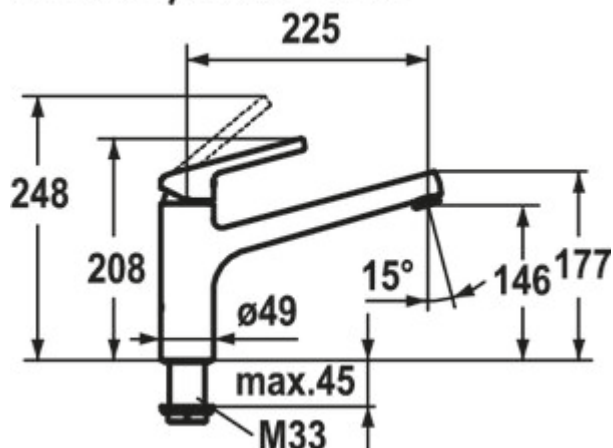

KWC Luna E1

Productnummer: 5022240

Configuratie: chroom, laagdruk

Configuratie-opties

5022220 | roestvrij staal, hoogdruk

5022237 | chroom, hoogdruk

5022240 | chroom, laagdruk

5022244 | zwart mat, hoogdruk

- ✓ Gootsteenkraan
- ✓ laagdruk
- ✓ met zwenkbare uitloop

Eengreepsmengkraan. Met zwenkbare uitloop en keramisch binnenwerk.

— zwenkbereik 160°

— boor Ø 35 mm

chroom/zwart mat

[meer info...](#)

Technische gegevens

Type artikel	Gootsteenkraan	Patroon met keramische afdichtingsschijven	Ja
Merk	KWC	Draaibare uitloop	160°
Aantal handgrepen	1	Type fitting	Eengreepsmengkraan
Totale installatiehoogte	208 mm	Bedrijfsdruk	laagdruk
Bereik	225 mm	Breed	49 mm
uitloop	met zwenkbare uitloop	Materiaal	messing
Afvoerhoogte	146 mm	Werkbladdikte	45 mm
Bedrijfsmodus	Hefboom	Aantal kraangaten	1
Boordiameter	35 mm	Hellingshoek van beluchter	15 °
positie hendel	boven	Temperatuur instelbaar	Ja

Maatschets (PDF)

Kundenauftrag		Naber GmbH Postfach 10 48529 Nordhorn		Naber GmbH Kundenbetreuung Postfach 10 48529 Nordhorn	
Materialnr.		Materialnr.		Materialnr.	
Beschreibung		Beschreibung		Beschreibung	
Menge		Menge		Menge	
Einzelpreis		Einzelpreis		Einzelpreis	
Gesamtpreis		Gesamtpreis		Gesamtpreis	
Werkstoff		Werkstoff		Werkstoff	
Farbe		Farbe		Farbe	
Niederdruck		Niederdruck		Niederdruck	
KWC		KWC		KWC	
Luna E1 chrom Niederdruck		Luna E1 chrom Niederdruck		Luna E1 chrom Niederdruck	
Schlüsselnummer		Schlüsselnummer		Schlüsselnummer	
5022240		5022240		5022240	