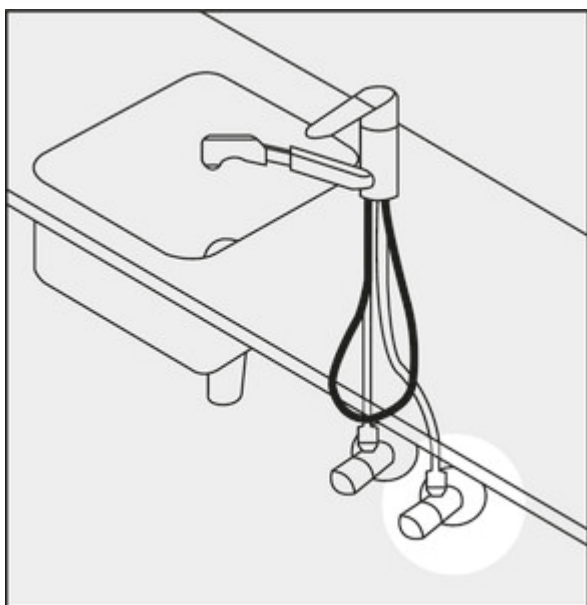

Soupape d'équerre COMFORT

Numéro de produit: 5031029

Configuration: 1/2", chrome

Options de configuration

5031003 | 3/8", chrome

5031029 | 1/2", chrome

- ✓ Soupape d'équerre
- ✓ Matériau: laiton chromé
- ✓ Raccord transversal

Robinetterie de raccordement avec rallonge, rosace coulissante chromée, cône en laiton résistant aux tractions, vissage serti avec égalisation de la longueur et filetage auto-étanche.

— classe de bruit I

— testé selon la norme DIN 3227

[plus d'infos...](#)

Fiche technique

Type d'article	Soupape d'équerre	Avec filetage d'installation auto-étanche	Oui
Matériau	laiton chromé	Avec compensation de longueur	Oui
Classe de bruit	I	Avec rosace murale	Oui
Autre	avec rallonge	Matériel Konus/Schubrosette	laiton chromé
Raccord à visser	Raccord transversal	Filetage	1/2"