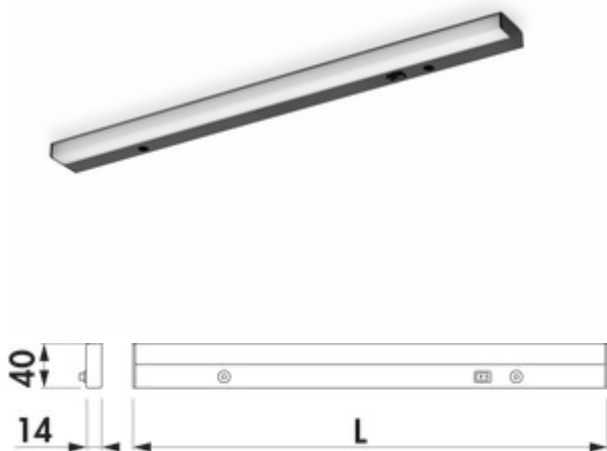

Lupo LED

Produktnummer: 7062294
 Konfiguration: L 600 mm, 10 W, schwarz matt

Konfigurationsoptionen

- 7062253 | L 450 mm, 8 W, alufarbig
- 7062254 | L 600 mm, 10 W, alufarbig
- 7062255 | L 900 mm, 15 W, alufarbig
- 7062256 | L 1200 mm, 18 W, alufarbig
- 7062293 | L 450 mm, 8 W, schwarz matt
- 7062294 | L 600 mm, 10 W, schwarz matt
- 7062295 | L 900 mm, 15 W, schwarz matt
- 7062296 | L 1200 mm, 18 W, schwarz matt

- ✓ Langfeldleuchte
- ✓ Unterboden-/Nischenleuchte
- ✓ 3900 K neutralweiß

Unterbodenleuchte. Aluminiumgehäuse mit Kunststoffabdeckung, Kopf auf Kopf Montage möglich.

Einzelleuchte mit Schalter

- 230 V (Hochvolt), 3900 K neutralweiß
- 75 Lumen/Watt
- 14 x 40 mm (H x B)
- 80 mm Verbindungsleitung
- Kabelauslass Leuchtenseite hinten oder seitlich links
- es können max. 200 Watt verbunden werden
- Netzanschlussleitung HV (7062249 weiß oder 7062269 schwarz) muss separat bestellt werden

Dieses Produkt enthält eine Lichtquelle der Energieeffizienzklasse G.

[weitere Infos...](#)

Technische Daten

Artikeltyp	Leuchte	Farbtemperatur	3900 K neutralweiß
Breite	600 mm	Leuchtmittel austauschbar	Nein
Oberfläche/Beschichtung	matt	Lichtausbeute	75 Lumen/Watt
Montage/Befestigung	Unterschrankmontage (Hängeschrank/Regal)	Trafo / Konverter erforderlich	Nein. Netzanschlussleitung HV muss separat bestellt werden.
Hinweis	es können max. 10 Leuchten verbunden werden	Anschluss	einseitig
Energieeffizienzklasse	G	Material Gehäuse	Aluminium
Netzspannung	230 V	Material Abdeckung	Kunststoff
Zertifizierung	CE	Leuchtmittel enthalten	Ja
Schalter	Ja	Länge der Zuleitung (primär)	80 mm
Form	eckig	Bauart Leuchte	Langfeldleuchte Unterboden-/Nischenleuchte
Leuchtmitteltyp	LED	Leistung Leuchtmittel	10 Watt