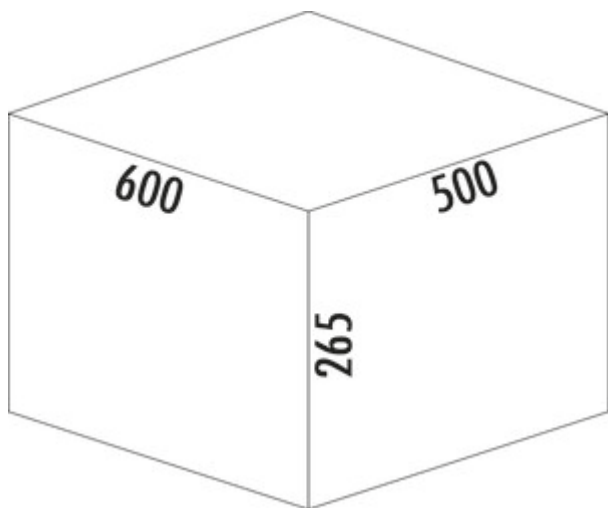

## WESCO® Pullboy Versa® 265 S/600-4

Productnummer: 8011717

Configuratie: antraciet, H 265 mm

### Configuratie-opties

8011717 | antraciet, H 265 mm

- ✓ Voorhanden uittreksystemen
- ✓ 44 l
- ✓ Aantal containers: 4

Voor montage op bestaande voorraadladen met een nominale diepte van 500 mm.

- minimale inbouwdiepte (binnenmaten lade) 500 mm
- afvalvolume 44 (2 x 7 l 2 x 15) liter
- incl. enkel deksel
- totale hoogte 265 mm
- optioneel kan een compleet deksel achter het bovenfront worden gemonteerd om ruimte te besparen
- bodembak 562 x 500 mm (B x D), op maat snijdbaar tot 461 x 457 mm (B x D)

### Technische gegevens

Type artikel	Systeem voor afvalinzameling	Type afvalverzamelaar	Voorhanden uittreksystemen
Merk	WESCO®	Totaal volume	44 l
Breed	600 mm	Volume/inhoud container 1	7 l
Kastbreedte	600 mm	Volume/inhoud container 2	7 l
Monteren/bevestigen	op bestaande uittreksystemen	Volume/inhoud container 3	15 l
Opmerking	optioneel kan een compleet deksel achter het bovenfront worden gemonteerd om ruimte te besparen	Volume/inhoud container 4	15 l
Verder	basisplaat 562 x 500 mm (B x D) - kan op maat worden gesneden	Vorm	hoekig
Materiaal container	kunststof	Installatiehoogte	265 mm
Materiaal Deckel	kunststof	Volume/inhoud container	7/7/15/15
Omslag	Ja	Installatie diepte	500 mm
Type hoes	Sluitdeksel	Individuele emmer kan worden verwijderd	Ja
Aantal containers	4		