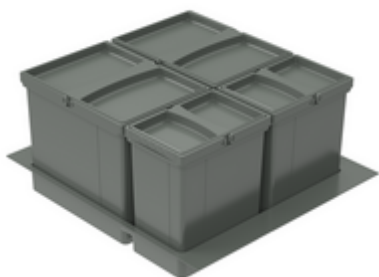

## WESCO® Pullboy Versa® 265 S/600-4

Productnummer: 8011717

Configuratie: antraciet, H 265 mm

### Configuratie-opties

8011717 | antraciet, H 265 mm

- ✓ Voorhanden uittreksystemen
- ✓ 44 l
- ✓ Aantal containers: 4

Voor montage op bestaande voorraadladen met een nominale diepte van 500 mm.

- minimale inbouwdiepte (binnenmaten lade) 500 mm
- afvalvolume 44 (2 x 7 l 2 x 15) liter
- incl. enkel deksel
- totale hoogte 265 mm
- optioneel kan een compleet deksel achter het bovenfront worden gemonteerd om ruimte te besparen
- bodembak 562 x 500 mm (B x D), op maat snijdbaar tot 461 x 457 mm (B x D)

### Technische gegevens

Type artikel	Systeem voor afvalinzameling	Type afvalverzamelaar	Voorhanden uittreksystemen
Merk	WESCO®	Totaal volume	44 l
Breed	600 mm	Volume/inhoud container 1	7 l
Kastbreedte	600 mm	Volume/inhoud container 2	7 l
Monteren/bevestigen	op bestaande uittreksystemen	Volume/inhoud container 3	15 l
Opmerking	optioneel kan een compleet deksel achter het bovenfront worden gemonteerd om ruimte te besparen	Volume/inhoud container 4	15 l
Verder	basisplaat 562 x 500 mm (B x D) - kan op maat worden gesneden	Vorm	hoekig
Materiaal container	kunststof	Installatiehoogte	265 mm
Materiaal Deckel	kunststof	Volume/inhoud container	7/7/15/15
Omslag	Ja	Installatie diepte	500 mm
Type hoes	Sluitdeksel	Individuele emmer kan worden verwijderd	Ja
Aantal containers	4		