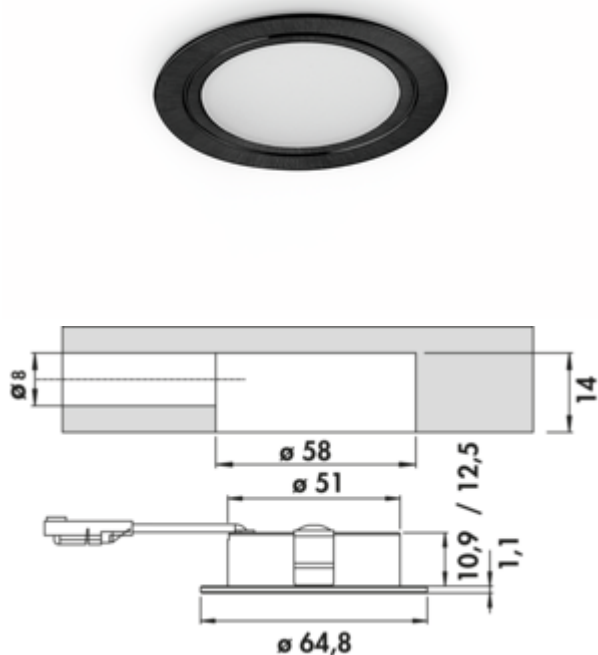

Anelli LED zwart mat

Productnummer: 7061329

Configuratie: set-3, 4000 K neutraal wit

Configuratie-opties

7061325 | afzonderlijke lamp z. s., 4000 K neutraal wit

7061327 | set-2, 4000 K neutraal wit

7061329 | set-3, 4000 K neutraal wit

7061331 | set-5, 4000 K neutraal wit

7063359 | afzonderlijke lamp z. s., 3000 K warmwit

7063361 | set-2, 3000 K warmwit

7063363 | set-3, 3000 K warmwit

7063365 | set-5, 3000 K warm white

- ✓ Inbouwlamp
- ✓ Opbouwlamp
- ✓ 4000 K neutraal wit

Inbouwlamp. Kast van aluminium, verlichting zonder zichtbare LED punten.

Afzonderlijke lamp zonder schakelaar

- 4 watt, 12 V, twee kleurgebieden: **4000 K** neutraal wit, **3000 K** warmwit
- 62 lumen/watt
- 2000 mm toevoerleiding
- boor $\varnothing$ 58 mm

Set-2,-3,-5 zonder schakelaar bestaande uit:

- 2, 3 of 5 afzonderlijke lampen zonder schakelaar (7061325/7063359)
- 1 LED converter 20 (7062309)
- uitbreidbaar tot 5 lampen

Dit product bevat een lichtbron van energie-efficiëntieklasse F.

[meer info...](#)

Technische gegevens

Type artikel	Lamp	Vervangbare verlichting	Nee
Hoogte	1,1 mm	Lichtopbrengst	62 lumen/watt
Boordiameter	58 mm	Transformator/omvormer vereist	Ja, inbegrepen
Breed	64,8 mm	Aansluiting	Eenzijdig
Oppervlak/coating	mat	Materiaal behuizing	aluminium
Monteren/bevestigen	Installatie basisapparaat (hangelement/plank) installatie	Kleur behuizing	zwart mat
Energie-efficiëntieklasse	F	Buitendiameter	64,8 mm
Beschermingsklasse	III	Homogeen lichtveld zonder zichtbare LED-punten	Ja
Schakelaar	Nee	Lichtbron inbegrepen	Ja
Vorm	rond	Lengte van de toevoerleiding (primair)	2.000 mm
Type lichtbron	LED	Type armatuur	Inbouwlamp Opbouwlamp
Kleurtemperatuur	4000 K neutraal wit	Verlichtingsvermogen	4 watt