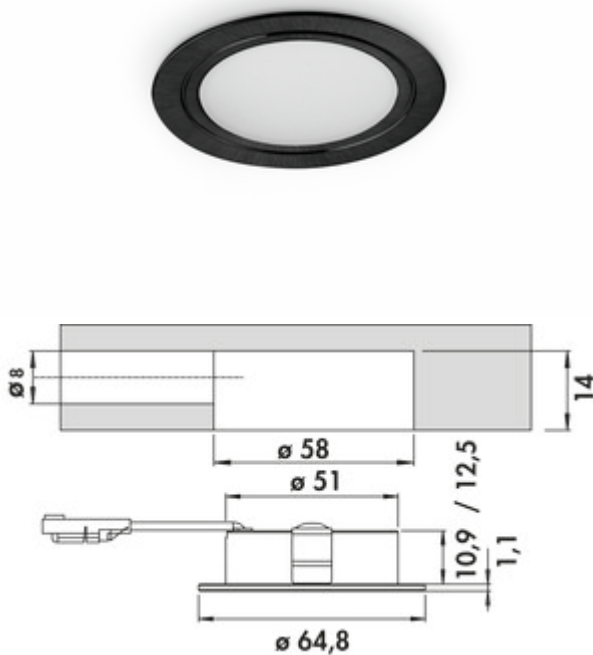

7063361 | set-2, 3000 K warmwit

7063363 | set-3, 3000 K warmwit

7063365 | set-5, 3000 K warm white

- ✓ Inbouwlamp
- ✓ Opbouwlamp
- ✓ 4000 K neutraal wit

Inbouwlamp. Kast van aluminium, verlichting zonder zichtbare LED punten.

### Technische gegevens

Type artikel	Lamp	Lichtopbrengst	62 lumen/watt
Boordiameter	58 mm	Transformator/omvormer vereist	Ja, inbegrepen
Breed	64,8 mm	Aansluiting	Eenzijdig
Oppervlak/coating	mat	Materiaal behuizing	aluminium
Monteren/bevestigen	Installatie basisapparaat (hangelement/plank) installatie	Kleur behuizing	zwart mat
Energie-efficiëntieklasse	F	Buitendiameter	64,8 mm
Beschermingsklasse	III	Homogeen lichtveld zonder zichtbare LED-punten	Ja
Schakelaar	Nee	Lichtbron inbegrepen	Ja
Vorm	rond	Lengte van de toevoerleiding (primair)	2.000 mm
Type lichtbron	LED	Type armatuur	Inbouwlamp Opbouwlamp
Kleurtemperatuur	4000 K neutraal wit	Verlichtingsvermogen	4 watt
Vervangbare verlichting	Nee		