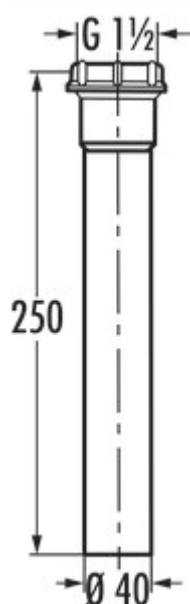

## Verlängerungsrohr

Produktnummer: 1051020

Konfiguration: weiß

### Konfigurationsoptionen

1051020 | weiß

- ✓ Abflussrohr
- Mit Überwurfmutter.
- L 250 mm
- 1 ½"
- Ø 40 mm

[weitere Infos...](#)

### Technische Daten

Artikeltyp	Abflussrohr	Mit Überwurfmutter	Ja
Breite	250 mm	Gewinde	1 ½"
Durchmesser	40 mm	Durchmesser/Nennweite (DN)	Ø 40 mm
Einsatzzweck	für den Abwasserschlauch von Wasch- oder Geschirrspülmaschinen		