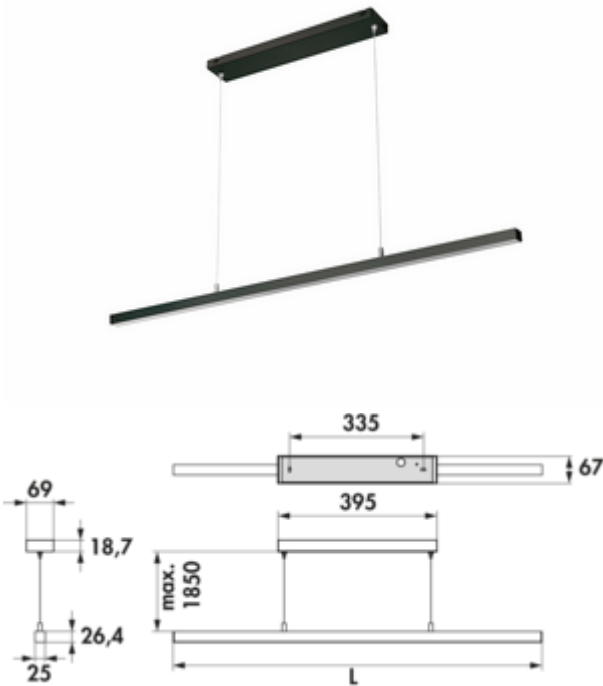

Asta kleurwissel LED

Productnummer: 7065058

Configuratie: L 900 mm, 13,9 W, zwart mat

Configuratie-opties

7065055 | L 900 mm, 13,9 W, roestvr. staalkl.

7065056 | L 1200 mm, 18,6 W, roestvr. staalkl.

7065057 | L 1500 mm, 23,2 W, roestvr. staalkl.

7065058 | L 900 mm, 13,9 W, zwart mat

7065059 | L 1200 mm, 18,6 W, zwart mat

7065060 | L 1500 mm, 23,2 W, zwart mat

- ✓ Pendellamp
- ✓ 2700 K warmwit tot 6500 K koudwit
- ✓ 13,9 watt

Pendellamp. Aluminium kast. Incl. Functionele FW-converter 30 module 2 en 1-kanaal kleurwissel afstandsbediening.

Dit product bevat een lichtbron van energie-efficiëntieklasse G. Meer informatie over het LIC/MEC LED systeem

[meer info...](#)

Technische gegevens

Type artikel	Lamp	Kleur behuizing	zwart mat
Hoogte	26,4 mm	Materiaal cover	kunststof
Breed	900 mm	Kleur omslag	wit
Monteren/bevestigen	Plafondmontage	Ophanging	1850 mm
Energie-efficiëntieklasse	G	Lichtbron inbegrepen	Ja
Netspanning	230 V	Dimmer	Ja
Vorm	hoekig	Type dimmen	helderheid traploos dimbaar
Type lichtbron	LED	Dimbaar door dimmer geleverd door klant	Nee
Kleurtemperatuur	2700 K warmwit tot 6500 K koudwit	Compatibel met LIC-systeem	Ja
Lichtopbrengst	max. 84 lumen/watt bij 6500 K koudwit	Geheugenfunctie	Ja
Transformator/omvormer vereist	Ja, inbegrepen	Type armatuur	Pendellamp
Aansluiting	Eenzijdig	Dimfunctie	Ja, helderheid traploos dimbaar
Materiaal behuizing	aluminium	Verlichtingsvermogen	13,9 watt