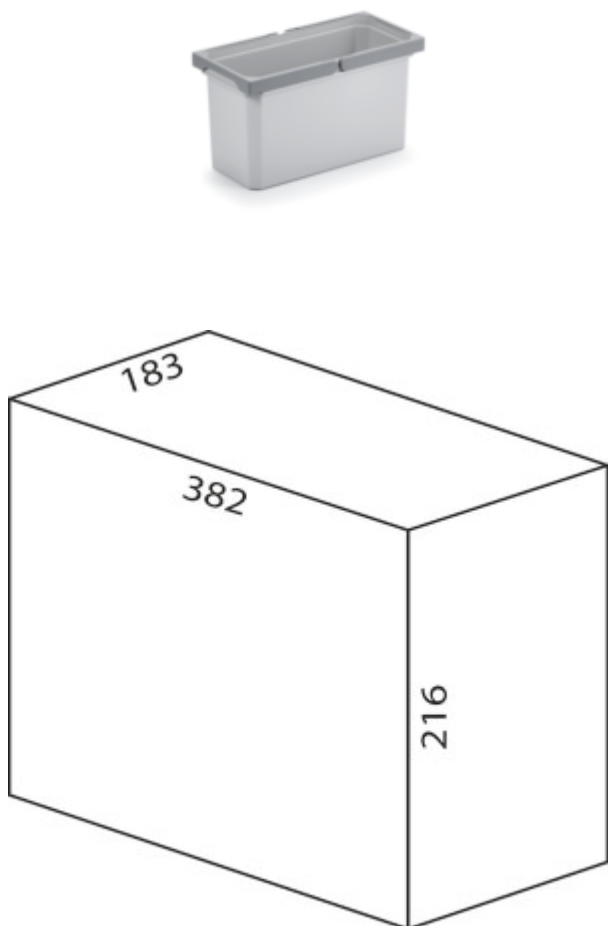

Cox® bac modulaire

Numéro de produit: 8012329

Configuration: gris clair, 10 litres

Options de configuration

8012329 | gris clair, 10 litres

8013329 | anthracite, 10 litres

- ✓ Seaux individuels
- ✓ angulaire
- 216 x 183 x 382 mm (H x L x P)
- couvercle d'obturation adapté disponible en option
- à poignée pratique et solide
- à ajouter ultérieurement à un système de tri ou comme composant d'un système de rangement

[plus d'infos...](#)

Fiche technique

Type d'article	Seaux individuels	Type de construction	Collecteur de déchets	Bacs modulaires
Garantie	Garantie Naber de 2 ans (hors pièces d'usure), les conditions générales de garantie de la société Naber GmbH s'appliquent.	Volume total		10 l
Largeur	183 mm	Volume/contenu du récipient 1		10 l
Matériau	plastique	Forme		angulaire
Couvercle	Non	Volume/contenu du récipient		10
Nombre de récipients	1			

Accessoires

8012341	Couvercle de fermeture, Accessoire, gris clair, pour 10/ 12/ 16/ 21 litres
---------	--

Croquis coté (PDF)