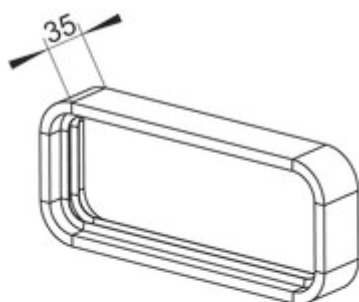

STEEL flow SF-Profilichtung

Produktnummer: 4061027

Konfiguration: PVC

Konfigurationsoptionen

4061027 | PVC

- ✓ Abluftzubehör
- ✓ Stecksystem
- passend für Flachkanäle SF-VRO flex und SF-VRO

[weitere Infos...](#)

Technische Daten

Artikeltyp	Abluftzubehör	geeignet für	passend für Flachkanäle SF-VRO flex und SF-VRO
Marke	STEEL flow	Form	eckig
Breite	229 mm	Außendurchmesser	150 mm
Material	PVC	Lüftungssystem	COMPAIR STEEL flow® 150
Montage/Befestigung	Stecksystem		