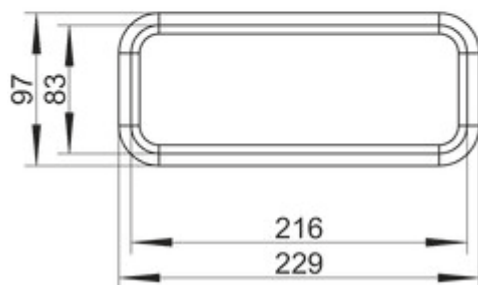

STEEL flow SF-Profilichtung

Produktnummer: 4061027

Konfiguration: PVC

Konfigurationsoptionen

4061027 | PVC

- ✓ Abluftzubehör
- ✓ Stecksystem
- passend für Flachkanäle SF-VRO flex und SF-VRO

[weitere Infos...](#)

Technische Daten

Artikeltyp	Abluftzubehör	geeignet für	passend für Flachkanäle SF-VRO flex und SF-VRO
Marke	STEEL flow	Form	eckig
Breite	229 mm	Außendurchmesser	150 mm
Material	PVC	Lüftungssystem	COMPAIR STEEL flow® 150
Montage/Befestigung	Stecksystem		