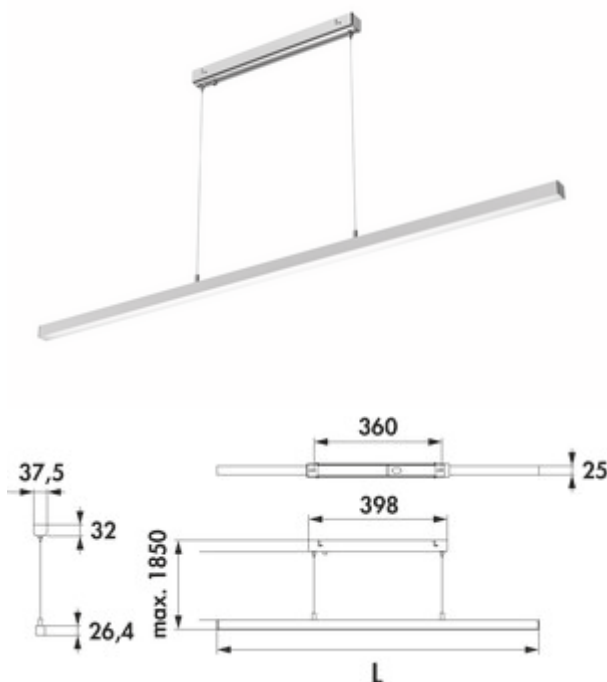

Asta LED

Produktnummer: 7065051
 Konfiguration: L 1200 mm, 18,6 W, edelstahlfarbig

Konfigurationsoptionen

- 7065050 | L 900 mm, 13,9 W, edelstahlfarbig
- 7065051 | L 1200 mm, 18,6 W, edelstahlfarbig
- 7065052 | L 1500 mm, 23,2 W, edelstahlfarbig
- 7065061 | L 900 mm, 13,9 W, schwarz matt
- 7065062 | L 1200 mm, 18,6 W, schwarz matt
- 7065063 | L 1500 mm, 23,2 W, schwarz matt

- ✓ Pendelleuchte
- ✓ 4000 K neutralweiß
- ✓ 18,6 Watt

Pendelleuchte. Aluminiumgehäuse. Kunststoffabdeckung weiß inkl. Konverter.
 — 230 V
 — max. 84 Lumen/Watt bei 4000 K neutralweiß
 — Abhängung max. 1850 mm
 — nicht durch bauseitigen Dimmer dimmbar
 — ohne Fernbedienung, An/Aus-Funktion über bauseitigen Lichtschalter
 Dieses Produkt enthält eine Lichtquelle der Energieeffizienzklasse G.

[weitere Infos...](#)

Technische Daten

Artikeltyp	Leuchte	Trafo / Konverter erforderlich	Ja, enthalten
Breite	1.200 mm	Material Gehäuse	Aluminium
Montage/Befestigung	Deckenmontage	Farbe Gehäuse	edelstahlfarbig
Energieeffizienzklasse	G	Material Abdeckung	Kunststoff
Netzspannung	230 V	Farbe Abdeckung	weiß
Schalter	Nein	Abhängung	1850 mm
Form	eckig	Leuchtmittel enthalten	Ja
Leuchtmitteltyp	LED	Durch bauseitigen Dimmer dimmbar	Nein
Farbtemperatur	4000 K neutralweiß	Bauart Leuchte	Pendelleuchte
Leuchtmittel austauschbar	Nein	Leistung Leuchtmittel	18,6 Watt
Lichtausbeute	max. 84 Lumen/Watt bei 4000 K neutralweiß		