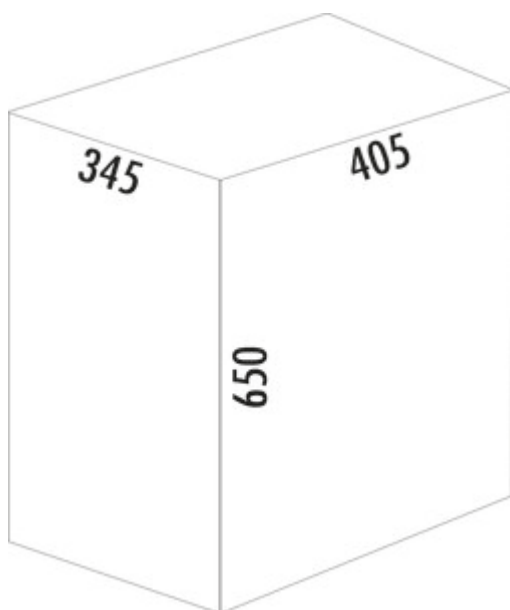

WESCO® Big Double Boy

Productnummer: 8011696

Configuratie: zwart mat

Configuratie-opties

8011694 | rood
 8011695 | amandel
 8011696 | zwart mat
 8011697 | wit mat
 8011698 | grafiet mat
 8011699 | zandmat
 8011795 | cool grey

- ✓ Vrijstaande containers
- ✓ voetstapmechanisme
- ✓ 36 l
 - afvalvolume 36 (2 x 18) liter
 - corpus van gepoedercoate stalen plaat
 - deksel roestvrij staal
 - emmer kunststof
 - pedaal roestvrij staal

[meer info...](#)

Technische gegevens

Type artikel	Vrijstaande containers	Vorm	hoekig
Merk	WESCO®	Vaatwasmachinebestendig	Niet vaatwasmachinebestendig
Breed	405 mm	Hoogte inzetstuk	588 mm
Verder	bevestigingsoptie voor afvalzakken	Breed gebruik	190 mm
Materiaal Deckel	roestvrij staal	Diepte inzetstuk	235 mm
Omslag	Ja	Materiaal inzetstuk	kunststof
Type hoes	Sluitdeksel	Volume/inhoud container	18/18
Aantal containers	2	Afmetingen afvalbak (Wesco.de)	650 x 405
Technologie openen	voetstapmechanisme	Vergrendelmechanisme	Met demper
Type afvalverzamelaar	Vrijstaande containers	Material Korpus	Poedergecoat plaatstaal
Totaal volume	36 l	Materiaal voetstappen	roestvrij staal
Volume/inhoud container 1	18 l	Vergrendelbare	in open positie
Volume/inhoud container 2	18 l	Oud Wesco artikelnr.	381411-73