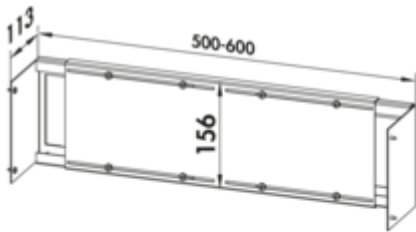

Flex-Frame®

Productnummer: 5031038

Configuratie: voor kastbreedtes 800/900/1000 mm

Configuratie-opties

5031037 | voor kastbreedtes 500/600 mm

5031038 | voor kastbreedtes 800/900/1000 mm

✓ Montageframe

✓ Materiaal: Poedergecoat plaatstaal

Montageframe plaatstaal, wit (RAL 9010), telescopeerbaar.

— voor een keurig montgeniveau in keukenonderkasten

— montagemogelijkheden voor in de handel verkrijgbare hoekventielen (1/2", 3/8") in combinatie met wanschijven/persfittingen voor opbouwcontactdozen, buisklemmen voor HT-buizen, Naber Water Box, etc

— bruikbaar voor kastbreedtes 500/600 of 800/900/1000 mm (16+19 mm corpusdikte)

— hoogwaardige optiek door kras- en slagbestendige poedercoating

— eenvoudige montageerbaarheid door voorafgaande bevestiging van het frame op de gewenste corpusbreedte

[meer info...](#)

Technische gegevens

Type artikel	Montageframe	Monteren/bevestigen	opbouwmontage
Hoogte	113 mm	Opmerking	eenvoudige montageerbaarheid door voorafgaande bevestiging van het frame op de gewenste corpusbreedte
Breed	800 - 1.000 mm	Verder	voor een keurig montgeniveau in keukenonderkasten montagemogelijkheden voor in de handel verkrijgbare hoekventielen (1/2", 3/8") in combinatie met wanschijven/persfittingen voor opbouwcontactdozen, buisklemmen voor HT-buizen, Naber Water Box, etc
Materiaal	Poedergecoat plaatstaal	Eigenschappen	Krasbestendig slagbestendig
Kastbreedte	800/900/1000 mm		