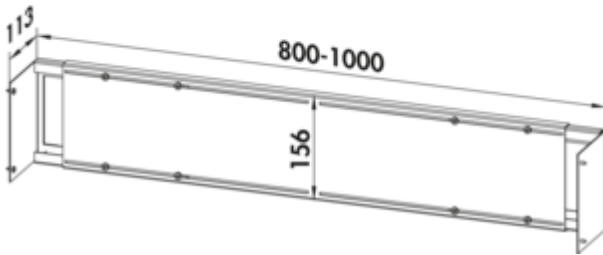

Flex-Frame®

Productnummer: 5031038

Configuratie: voor kastbreedtes 800/900/1000 mm

Configuratie-opties

5031037 | voor kastbreedtes 500/600 mm

5031038 | voor kastbreedtes 800/900/1000 mm

✓ Montageframe

✓ Materiaal: Poedergecoat plaatstaal

Montageframe plaatstaal, wit (RAL 9010), telescopeerbaar.

— voor een keurig montgeniveau in keukenonderkasten

— montagemogelijkheden voor in de handel verkrijgbare hoekventielen (1/2", 3/8") in combinatie met wanschijven/persfittingen voor opbouwcontactdozen, buisklemmen voor HT-buizen, Naber Water Box, etc

— bruikbaar voor kastbreedtes 500/600 of 800/900/1000 mm (16+19 mm corpusdikte)

— hoogwaardige optiek door kras- en slagbestendige poedercoating

— eenvoudige montageerbaarheid door voorafgaande bevestiging van het frame op de gewenste corpusbreedte

[meer info...](#)

Technische gegevens

Type artikel	Montageframe	Monteren/bevestigen	opbouwmontage
Hoogte	113 mm	Opmerking	eenvoudige montageerbaarheid door voorafgaande bevestiging van het frame op de gewenste corpusbreedte
Breed	800 - 1.000 mm	Verder	voor een keurig montgeniveau in keukenonderkasten montagemogelijkheden voor in de handel verkrijgbare hoekventielen (1/2", 3/8") in combinatie met wanschijven/persfittingen voor opbouwcontactdozen, buisklemmen voor HT-buizen, Naber Water Box, etc
Materiaal	Poedergecoat plaatstaal	Eigenschappen	Krasbestendig slagbestendig
Kastbreedte	800/900/1000 mm		