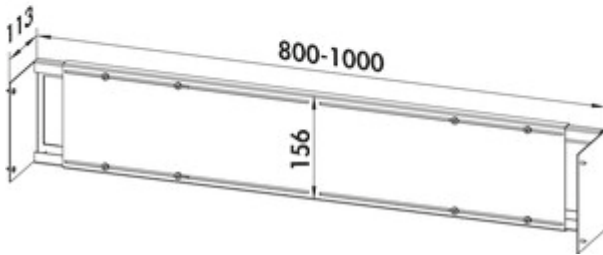

Flex-Frame®

Productnummer: 5031038

Configuratie: voor kastbreedtes 800/900/1000 mm

Configuratie-opties

5031037 | voor kastbreedtes 500/600 mm

5031038 | voor kastbreedtes 800/900/1000 mm

✓ Montageframe

✓ Materiaal: Poedergecoat plaatstaal

Montageframe plaatstaal, wit (RAL 9010), telescopeerbaar.

— voor een keurig montgeniveau in keukenonderkasten

— montagemogelijkheden voor in de handel verkrijgbre hoekventielen (1/2", 3/8") in combinatie met wanschijven/persfittings voor opbouwcontactdozen, buisklemmen voor HT-buizen, Naber Water Box, etc

— bruikbaar voor kastbreedtes 500/600 of 800/900/1000 mm (16+19 mm corpusdikte)

— hoogwaardige optiek door kras- en slagbestendige poedercoating

— eenvoudige monteerbaarheid door voorafgaande bevestiging van het frame op de gewenste corpusbreedte

[meer info...](#)

Technische gegevens

Type artikel	Montageframe	Monteren/bevestigen	opbouwmontage
Breed	800 - 1.000 mm	Opmerking	eenvoudige monteerbaarheid door voorafgaande bevestiging van het frame op de gewenste corpusbreedte
Materiaal	Poedergecoat plaatstaal	Verder	voor een keurig montgeniveau in keukenonderkasten montagemogelijkheden voor in de handel verkrijgbre hoekventielen (1/2", 3/8") in combinatie met wanschijven/persfittings voor opbouwcontactdozen, buisklemmen voor HT-buizen, Naber Water Box, etc
Kastbreedte	800/900/1000 mm	Eigenschappen	Krasbestendig slagbestendig