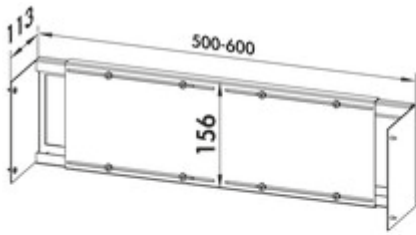

Flex-Frame®

Productnummer: 5031038

Configuratie: voor kastbreedtes 800/900/1000 mm

Configuratie-opties

5031037 | voor kastbreedtes 500/600 mm

5031038 | voor kastbreedtes 800/900/1000 mm

✓ Montageframe

✓ Materiaal: Poedergecoat plaatstaal

Montageframe plaatstaal, wit (RAL 9010), telescopeerbaar.

— voor een keurig montgeniveau in keukenonderkasten

— montagemogelijkheden voor in de handel verkrijgbre hoekventielen (1/2", 3/8") in combinatie met wanschijven/persfittings voor opbouwcontactdozen, buisklemmen voor HT-buizen, Naber Water Box, etc

— bruikbaar voor kastbreedtes 500/600 of 800/900/1000 mm (16+19 mm corpusdikte)

— hoogwaardige optiek door kras- en slagbestendige poedercoating

— eenvoudige monteerbaarheid door voorafgaande bevestiging van het frame op de gewenste corpusbreedte

[meer info...](#)

Technische gegevens

Type artikel	Montageframe	Monteren/bevestigen	opbouwmontage
Breed	800 - 1.000 mm	Opmerking	eenvoudige monteerbaarheid door voorafgaande bevestiging van het frame op de gewenste corpusbreedte
Materiaal	Poedergecoat plaatstaal	Verder	voor een keurig montgeniveau in keukenonderkasten montagemogelijkheden voor in de handel verkrijgbre hoekventielen (1/2", 3/8") in combinatie met wanschijven/persfittings voor opbouwcontactdozen, buisklemmen voor HT-buizen, Naber Water Box, etc
Kastbreedte	800/900/1000 mm	Eigenschappen	Krasbestendig slagbestendig