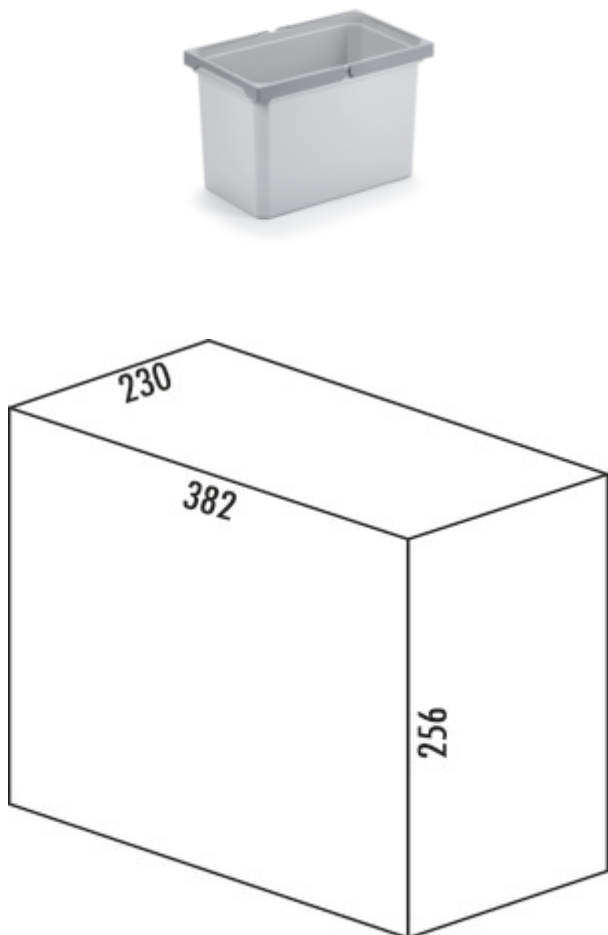

Cox® Bac modulaire

Numéro de produit: 8012490

Configuration: gris clair, 16 litres

Options de configuration

8012490 | gris clair, 16 litres

8013490 | anthracite, 16 litres

- ✓ Seaux individuels
- ✓ angulaire
- 256 x 230 x 382 mm (H x L x P)
- couvercle d'obturation adapté disponible en option
- à poignée pratique et solide
- à ajouter ultérieurement à un système de tri ou comme composant d'un système de rangement

[plus d'infos...](#)

Fiche technique

Type d'article	Seaux individuels	Type de construction	Collecteur de déchets	Bacs modulaires
Largeur	230 mm	Volume total	16 l	
Matériau	plastique	Volume/contenu du récipient 1	16 l	
Couvercle	Non	Forme	angulaire	
Nombre de récipients	1	Volume/contenu du récipient	16	

Accessoires

8012342	Couvercle de fermeture, Accessoire, gris clair, pour 13/ 16/ 22/ 28 litres
---------	--

Croquis coté (PDF)