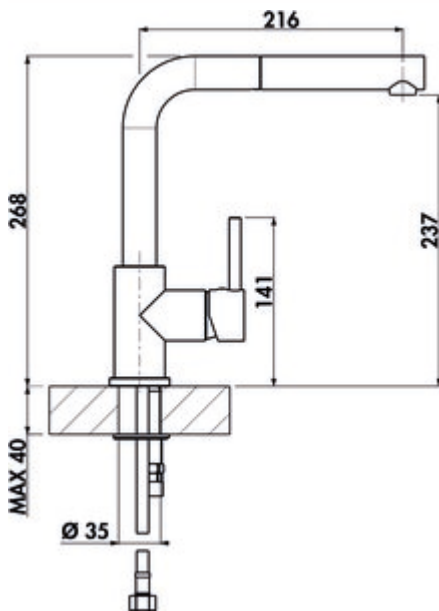

LINEA Gramix 2 Hochdruck-Armatur

Produktnummer: 1100415
Konfiguration: granit magnolia

Konfigurationsoptionen

- 1100411 | granit nero
- 1100412 | granit espresso
- 1100413 | granit metallico
- 1100415 | granit magnolia
- 1100416 | granit concrete
- 1100417 | granit lava
- 1100418 | granit nero assoluto

- ✓ Spültischarmatur
- ✓ Hochdruck
- ✓ mit schwenk-/herausziehbarem Auslauf

Einhebelmischer.

Mit schwenk-/ herausziehbarem Auslauf, seitlichem Hebel, Keramikkartusche und Laminarstrahlregler.

- Schwenkbereich 360°
- Bohr-Ø 35 mm

BELGAQUA

[weitere Infos...](#)

Technische Daten

Artikeltyp	Spültischarmatur	Kartusche mit keramischen Dichtscheiben	Ja
Marke	LINEA	Schwenkbereich Auslauf	360°
Anzahl Griffe	1	Armaturenart	Einhebelmischer
Aufbauhöhe gesamt	268 mm	Betriebsdruck	Hochdruck
Ausladung	216 mm	Material	Messing
Auslauf	mit schwenk-/herausziehbarem Auslauf	Arbeitsplattenstärke	40 mm
Auslaufhöhe	237 mm	Hahnlochanzahl	1
Bedienungsart	Hebel	federgeführte Schlauchbrause	Nein
Bohrdurchmesser	35 mm	Mindestabstand Wand zu Mitte Hahnlochbohrung	10 mm
Griffposition	rechts		